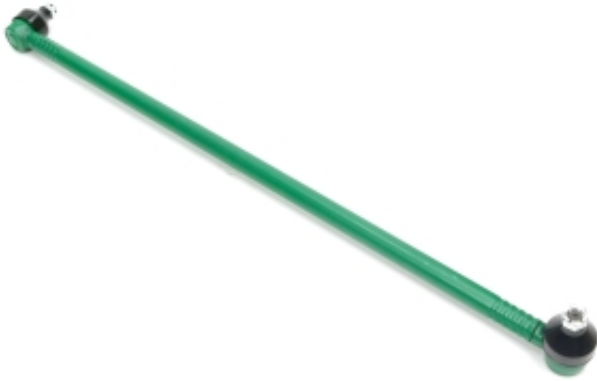

Dane aktualne na dzień: 27-05-2026 22:02

Link do produktu: <https://zetrrix.pl/drazek-kierowniczy-908mm-al41600-warynski-p-11516.html>

Drażek kierowniczy 908mm AL41600 WARYŃSKI

Cena	399,21 zł
Numer katalogowy	178389333
Kod producenta	17477
Kod EAN	5902287162745

Opis produktu

Drażek kierowniczy poprzeczny kompletny AL41600 WARYŃSKI