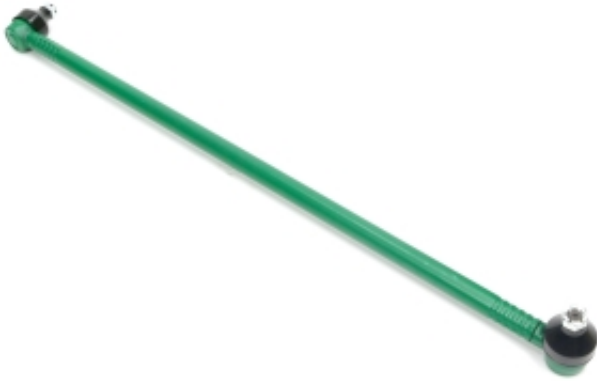

Dane aktualne na dzień: 05-04-2025 04:28

Link do produktu: <https://zetrrix.pl/drazek-kierowniczy-908mm-al41600-warynski-p-11516.html>

Drażek kierowniczy 908mm AL41600 WARYŃSKI

Cena	399,21 zł
Numer katalogowy	178389333
Kod producenta	17477
Kod EAN	5902287162745

Opis produktu

Drażek kierowniczy poprzeczny kompletny AL41600 WARYŃSKI