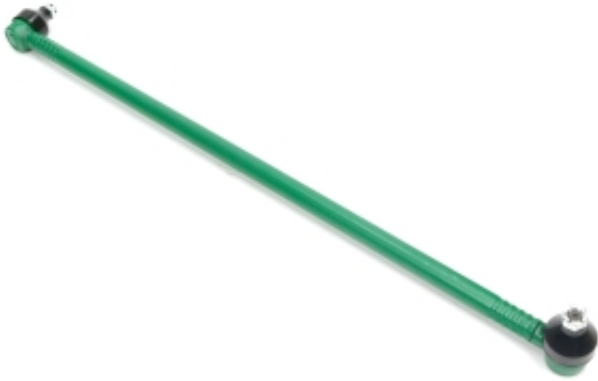

Dane aktualne na dzień: 12-04-2026 20:17

Link do produktu: <https://zetrrix.pl/drazek-kierowniczy-908mm-al41600-warynski-p-11516.html>

## Drażek kierowniczy 908mm AL41600 WARYŃSKI

Cena	<b>399,21 zł</b>
Numer katalogowy	<b>178389333</b>
Kod producenta	<b>17477</b>
Kod EAN	<b>5902287162745</b>

### Opis produktu

Drażek kierowniczy poprzeczny kompletny AL41600 WARYŃSKI