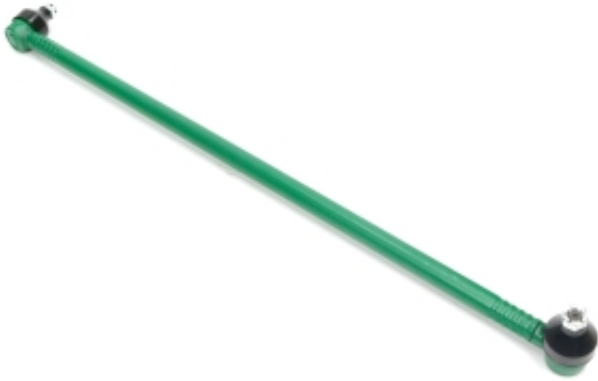

Dane aktualne na dzień: 11-07-2026 22:55

Link do produktu: <https://zetrrix.pl/drazek-kierowniczy-908mm-al41600-warynski-p-11516.html>

Drażek kierowniczy 908mm AL41600 WARYŃSKI

Cena	399,21 zł
Numer katalogowy	178389333
Kod producenta	17477
Kod EAN	5902287162745

Opis produktu

Drażek kierowniczy poprzeczny kompletny AL41600 WARYŃSKI