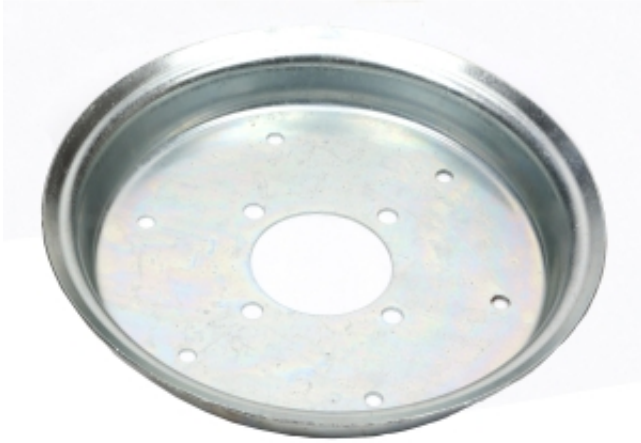

Dane aktualne na dzień: 06-04-2026 09:13

Link do produktu: <https://zetrix.pl/felga-polobrecz-lewa-gr-2-mm-400-10-przetrzasarka-p-12858.html>

Felga. półobrzecz lewa gr. 2 mm 4.00-10 przetrząsarka

Cena	23,45 zł
Numer katalogowy	178397013
Kod producenta	19395
Kod EAN	5902287165531

Opis produktu