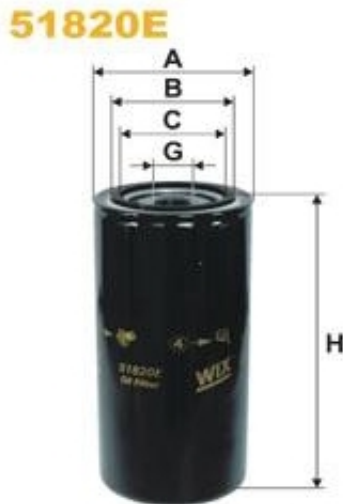

Link do produktu: <https://zetrix.pl/filtr-oleju-lf4054-wix-zam-lf4054-p-4580.html>

Filtr oleju LF4054 Wix (zam LF4054)

Cena	31,06 zł
Numer katalogowy	178341897
Kod producenta	6030
Kod EAN	5904608518200