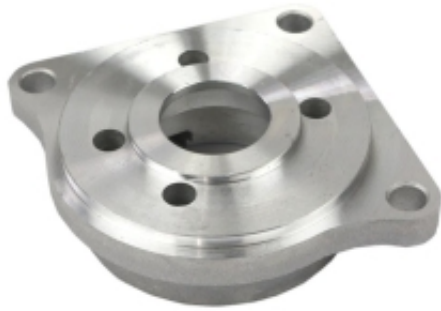

Dane aktualne na dzień: 24-06-2026 14:07

Link do produktu: <https://zetrix.pl/glowica-rozrusznika-fiat-new-holland-typu-magneton-9142680-blue-line-expom-kwidzyn-p-14776.html>

Głowica rozrusznika Fiat New Holland typu Magneton 9142680 Blue Line EXPOM KWIDZYN

Cena	55,70 zł
Numer katalogowy	178407177
Kod producenta	22412
Kod EAN	5902287200041

Opis produktu

Głowica rozrusznika Fiat New Holland typu Magneton 9142680 Blue Line EXPOM KWIDZYN