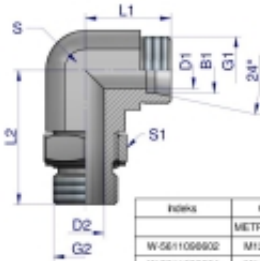

Link do produktu: <https://zetrix.pl/kolanko-hydrauliczne-nastawne-bb-m22x1.5-15l-x-12bsp-z-regulacja-warynski-sprzedawane-po-2-p-13393.html>

Kolanko hydrauliczne nastawne BB M22x1.5 15L x 1/2"BSP z regulacją Waryński (sprzedawane po 2)

Model	G1	G2	L1	L2	D1	D2	S	B1	B2
	METRYCZNY	BSP	mm	mm	mm	mm	mm	mm	mm
W-5611098802	M12x1.5	1/8"-28	19.0	26.0	4.0	4.4	12	14	6
W-5611098804	M14x1.5	1/4"-19	21.0	32.0	6.0	7.5	14	19	8
W-5611091904	M16x1.5	1/4"-19	22.0	32.0	8.0	7.5	14	19	10
W-5611091206	M18x1.5	3/8"-18	24.0	37.0	10.0	9.9	18	22	12
W-5611091906	M22x1.5	1/2"-14	26.0	44.0	12.0	12.3	22	27	15
W-5611091906	M26x1.5	1/2"-14	33.0	47.0	15.0	12.3	27	27	18
W-5611092212	M30x2	3/4"-14	36.5	49.0	18.0	15.5	30	36	22
W-5611092816	M36x2	1"-11	40.0	59.0	24.0	21.5	36	41	26

Opis produktu

Kolanko hydrauliczne nastawne BB M22x1.5 15L x 1/2"BSP z regulacją Waryński. Elementy złączne zostały zaprojektowane i wykonane zgodnie z obowiązującymi normami, które szczegółowo opisują wymagania jakościowe i wymiarowe. Są kompatybilne z elementami złącznymi innych renomowanych producentów hydrauliki siłowej.