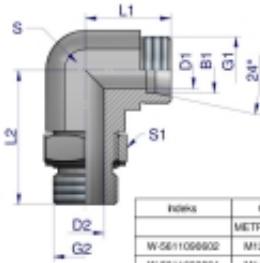

Link do produktu: <https://zetrix.pl/kolanko-hydrauliczne-nastawne-bb-m22x1.5-15l-x-1/2bsp-z-regulacja-warynski-sprzedawane-po-2-p-13393.html>

Model	G1	G2	L1	L2	D1	D2	S	B1	B2
	METRYCZNY	BSP	mm	mm	mm	mm	mm	mm	mm
W-5611098802	M12x1.5	1/8"-28	19.0	26.0	4.0	4.4	12	14	6
W-5611098804	M14x1.5	1/4"-19	21.0	32.0	6.0	7.5	14	19	8
W-5611091904	M16x1.5	1/4"-19	22.0	32.0	8.0	7.5	14	19	10
W-5611091206	M18x1.5	3/8"-18	24.0	37.0	10.0	9.9	18	22	12
W-5611091906	M22x1.5	1/2"-14	26.0	44.0	12.0	12.3	22	27	15
W-5611091906	M26x1.5	1/2"-14	33.0	47.0	15.0	12.3	27	27	18
W-5611092212	M30x2	3/4"-14	36.5	49.0	19.0	15.5	30	36	22
W-5611092816	M36x2	1"-11	40.0	59.0	24.0	21.5	36	41	26

## Kolanko hydrauliczne nastawne BB M22x1.5 15L x 1/2"BSP z regulacją Waryński ( sprzedawane po 2 )

Cena

**60,67 zł**

Numer katalogowy

**178399906**

Kod producenta

**20089**

Kod EAN

### Opis produktu

Kolanko hydrauliczne nastawne BB M22x1.5 15L x 1/2"BSP z regulacją Waryński. Elementy złączne zostały zaprojektowane i wykonane zgodnie z obowiązującymi normami, które szczegółowo opisują wymagania jakościowe i wymiarowe. Są kompatybilne z elementami złącznymi innych renomowanych producentów hydrauliki siłowej.