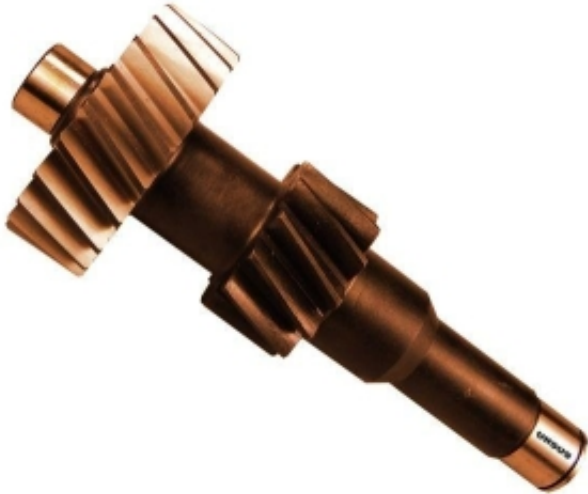

Dane aktualne na dzień: 12-05-2026 16:36

Link do produktu: <https://zetrix.pl/kolo-podwojne-wstecznego-biegu-ursus-1614-z-1222-c-385-oryginal-ursus-p-7783.html>

Koło podwójne wstecznego biegu Ursus 1614 Z-12/22 C-385 ORYGINAŁ URSUS

Cena	347,73 zł
Numer katalogowy	178362455
Kod producenta	11691
Kod EAN	5902287101836

Opis produktu