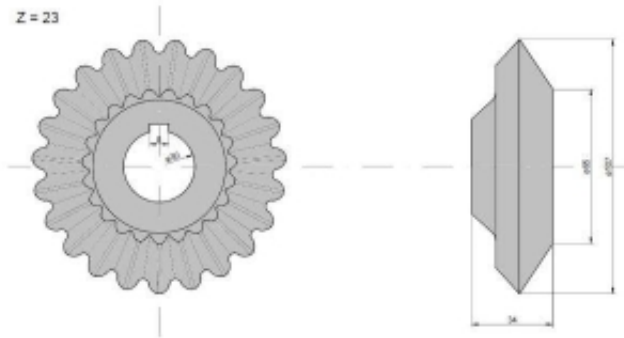

Dane aktualne na dzień: 27-05-2026 23:25

Link do produktu: <https://zetrix.pl/kolo-zebate-zebatka-przekladni-wysypu-z-23-claas-p-5871.html>

Koło zębate zębatka przekładni wysypu Z-23 Claas

Cena	105,87 zł
Numer katalogowy	178350863
Kod producenta	8173
Kod EAN	5902287003772

Opis produktu

Pasuje do: Claas : Medion 310, Medion 330, Medion 340, Mega 208, Mega 218, Dominator 118, Dominator 108, Dominator 106, Comandor 116, Comandor 228, Medion 320, Mega 360, Mega 350, Dominator 114, Dominator 116