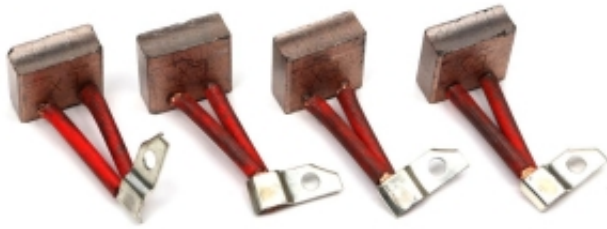

Dane aktualne na dzień: 12-04-2025 03:17

Link do produktu: <https://zetrix.pl/komplet-szczotek-rozrusznika-r-11-46657110-375531ex-4-sztuki-10x25x23-expom-kwidzyn-eu-p-12445.html>

Komplet szczotek rozrusznika R-11 46657110 375531EX 4-sztuki 10x25x23 EXPOM KWIDZYN eu

Cena	36,59 zł
Numer katalogowy	178394649
Kod producenta	18722
Kod EAN	5902287175776

Opis produktu

Użyte najwyższej jakości proszki spiekowe gwarantują niezawodny przepływ prądu nie klejenie się szczotek do komutatora. Szczotki EXPOM KWIDZYN gwarancją niezawodnej pracy twojego Rozrusznika, Alternatora