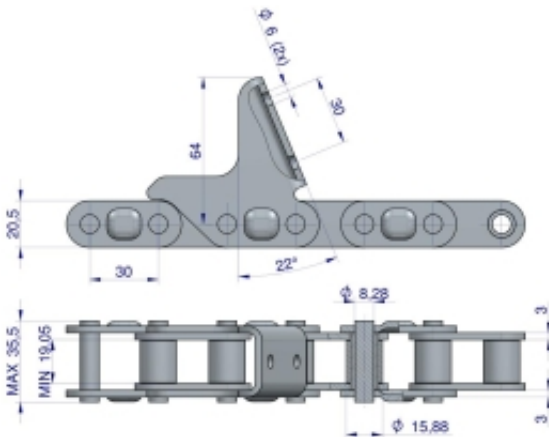

Link do produktu: <https://zetrix.pl/lancuch-obrywacza-kolb-przystawki-do-kukurydzy-76-ogniw-ca627-x-76a-cpef17-6-plytek-zastosowanie-geringhoff-warynski-p-12202.html>

## Łańcuch obrywacza kolb przystawki do kukurydzy 76 ogniw CA627 x 76A CPEF17 6 płytek zastosowanie Geringhoff WARYŃSKI

Cena	<b>309,24 zł</b>
Numer katalogowy	<b>178393203</b>
Kod producenta	<b>18420</b>
Kod EAN	<b>5902287172874</b>