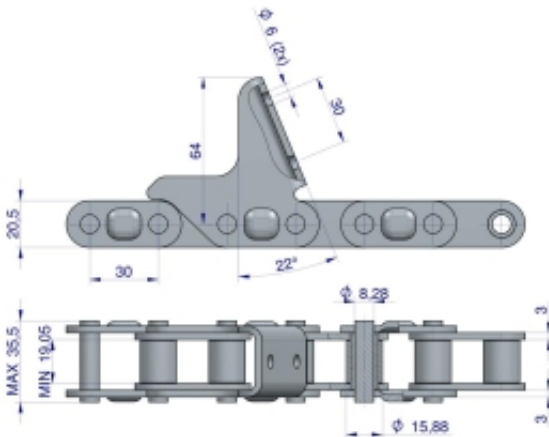

Link do produktu: <https://zetrix.pl/lancuch-obrywacza-kolb-przystawki-do-kukurydzy-76-ogniw-ca627-x-76a-cpef17-6-plytek-zastosowanie-geringhoff-warynski-p-12202.html>

Łańcuch obrywacza kolb przystawki do kukurydzy 76 ogniw CA627 x 76A CPEF17 6 płytek zastosowanie Geringhoff WARYŃSKI

Cena	309,24 zł
Numer katalogowy	178393203
Kod producenta	18420
Kod EAN	5902287172874

Opis produktu

Zwiększona odporność na ścieranie. Hartowanie sprawia, że łańcuchy są mocniejsze i mają dłuższą żywotność. Proces ten odbywa się pod specjalnym nadzorem, dzięki czemu zapewnione są idealne parametry pieca oraz cieczy chłodzącej. Wytrzymałość na rozciąganie. To zasługa pasowania sworzni z płytkami, z dokładnością do mikrona. Dzięki temu łańcuch działa sprawnie - ogniwa nie wybijają się oraz nie powstają luzy. Dokładne szlifowanie elementów walcowych łańcucha zabezpiecza go przed ugniataniem i ścieraniem się elementów walcowych. Zwiększona odporność na zrywanie. Wszystkie sworznie zakuwane z odpowiednią, powtarzalną siłą. Zbyt mocne zakucie może mieć wpływ na uszkodzenie innych elementów składowych łańcucha, zbyt słabe natomiast, może spowodować zerwanie łańcucha. Powtarzalna siła zakuwania, dzięki zautomatyzowanemu procesowi gwarantuje, że każde ogniwo łańcucha jest identyczne, perfekcyjne. Idealna współpraca z kołami. Dokładne i powtarzalne odległości pomiędzy sworzniami powodują, że łańcuch idealnie układa się na kole, tym samym nie uszkadzając zębów koła. Pamiętaj, aby stosować koła pewnych i sprawdzonych producentów. Produkt w pakiecie : Lato