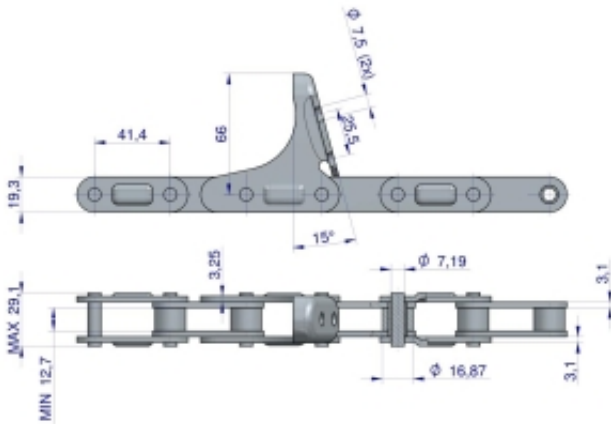

Link do produktu: <https://zetrix.pl/lancuch-obrywacza-kolb-przystawki-do-kukurydzy-zamkniety-48-ogniw-ca555-x-48a-c6e-zastosowanie-john-deere-case-176279c91-warynski-p-12215.html>

Łańcuch obrywacza kolb przystawki do kukurydzy zamknięty 48 ogniw CA555 x 48A C6E zastosowanie John Deere CASE 176279C91 WARYŃSKI

Cena	249,53 zł
Numer katalogowy	178393257
Kod producenta	18417
Kod EAN	5902287172805

Opis produktu

Zwiększona odporność na ścieranie. Hartowanie sprawia, że łańcuchy są mocniejsze i mają dłuższą żywotność. Proces ten odbywa się pod specjalnym nadzorem, dzięki czemu zapewnione są idealne parametry pieca oraz cieczy chłodzącej. Wytrzymałość na rozciąganie. To zasługa pasowania sworzni z płytkami, z dokładnością do mikrona. Dzięki temu łańcuch działa sprawnie - ogniwa nie wybijają się oraz nie powstają luzy. Dokładne szlifowanie elementów walcowych łańcucha zabezpiecza go przed ugniataniem i ścieraniem się elementów walcowych. Zwiększona odporność na zrywanie. Wszystkie sworznie zakuwane z odpowiednią, powtarzalną siłą. Zbyt mocne zakucie może mieć wpływ na uszkodzenie innych elementów składowych łańcucha, zbyt słabe natomiast, może spowodować zerwanie łańcucha. Powtarzalna siła zakuwania, dzięki zautomatyzowanemu procesowi gwarantuje, że każde ogniwo łańcucha jest identyczne, perfekcyjne. Idealna współpraca z kołami. Dokładne i powtarzalne odległości pomiędzy sworzniami powodują, że łańcuch idealnie układa się na kole, tym samym nie uszkadzając zębów koła. Pamiętaj, aby stosować koła pewnych i sprawdzonych producentów. Produkt w pakiecie : Lato