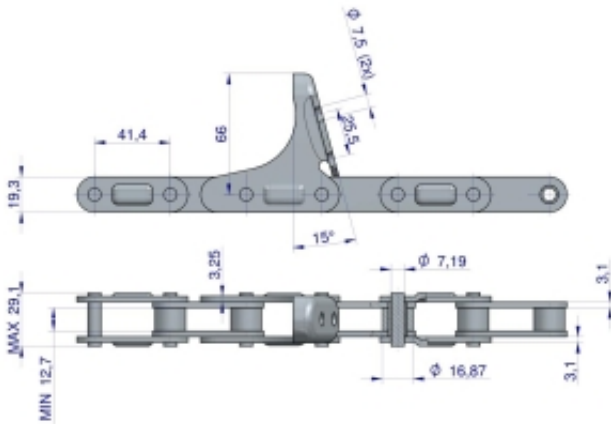

Link do produktu: <https://zetrix.pl/lancuch-obrywacza-kolb-przystawki-do-kukurydzy-zamkniety-48-ogniw-ca555-x-48a-c6e-zastosowanie-john-deere-case-176279c91-warynski-p-12215.html>

## Łańcuch obrywacza kolb przystawki do kukurydzy zamknięty 48 ogniw CA555 x 48A C6E zastosowanie John Deere CASE 176279C91 WARYŃSKI

Cena	<b>249,53 zł</b>
Numer katalogowy	<b>178393257</b>
Kod producenta	<b>18417</b>
Kod EAN	<b>5902287172805</b>