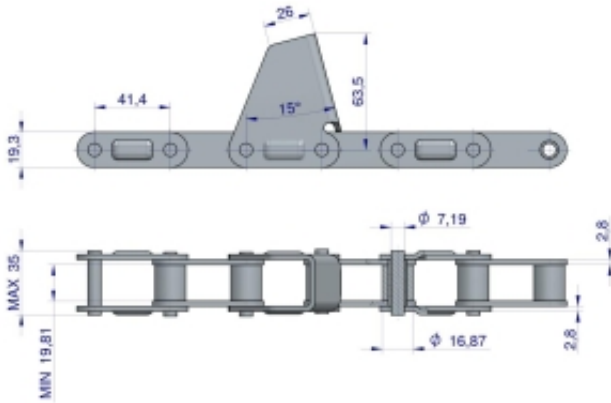

Link do produktu: <https://zetrix.pl/lancuch-obrywacza-kolb-przystawki-do-kukurydzy-zamkniety-54-ogniwa-ca550-x-54a-cpef2-7-plytek-zastosowanie-laschen-cn-h-warynski-p-12211.html>

Łańcuch obrywacza kolb przystawki do kukurydzy zamknięty 54 ogniwa CA550 x 54A CPEF2 7 płytek zastosowanie Laschen CNH WARYŃSKI