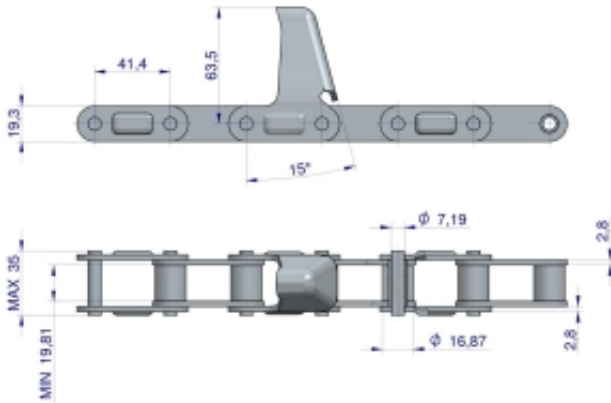

Link do produktu: <https://zetrix.pl/lancuch-obrywacza-kolb-przystawki-do-kukurydzy-zamkniety-57-ogniw-ca550-x-57ls-zastosowanie-laverda-warynski-p-12208.html>

Łańcuch obrywacza kolb przystawki do kukurydzy zamknięty 57 ogniw CA550 x 57LS zastosowanie Laverda WARYŃSKI

Cena	321,17 zł
Numer katalogowy	178393226
Kod producenta	18429
Kod EAN	5902287172898

Opis produktu

Zwiększona odporność na ścieranie. Hartowanie sprawia, że łańcuchy są mocniejsze i mają dłuższą żywotność. Proces ten odbywa się pod specjalnym nadzorem, dzięki czemu zapewnione są idealne parametry pieca oraz cieczy chłodzącej. Wytrzymałość na rozciąganie. To zasługa pasowania sworzni z płytkami, z dokładnością do mikrona. Dzięki temu łańcuch działa sprawnie - ogniwa nie wybijają się oraz nie powstają luzy. Dokładne szlifowanie elementów walcowych łańcucha zabezpiecza go przed ugniataniem i ścieraniem się elementów walcowych. Zwiększona odporność na zrywanie. Wszystkie sworznie zakuwane z odpowiednią, powtarzalną siłą. Zbyt mocne zakucie może mieć wpływ na uszkodzenie innych elementów składowych łańcucha, zbyt słabe natomiast, może spowodować zerwanie łańcucha. Powtarzalna siła zakuwania, dzięki zautomatyzowanemu procesowi gwarantuje, że każde ogniwo łańcucha jest identyczne, perfekcyjne. Idealna współpraca z kołami. Dokładne i powtarzalne odległości pomiędzy sworzniami powodują, że łańcuch idealnie układa się na kole, tym samym nie uszkadzając zębów koła. Pamiętaj, aby stosować koła pewnych i sprawdzonych producentów. Produkt w pakiecie : Lato