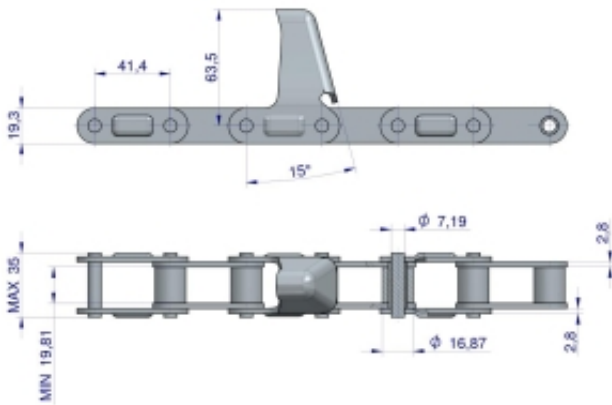

Link do produktu: <https://zetrix.pl/lancuch-obrywacza-kolb-przystawki-do-kukurydzy-zamkniety-57-ogniw-ca550-x-57ls-zastosowanie-laverda-warynski-p-12208.html>

Łańcuch obrywacza kolb przystawki do kukurydzy zamknięty 57 ogniw CA550 x 57LS zastosowanie Laverda WARYŃSKI

Cena	321,17 zł
Numer katalogowy	178393226
Kod producenta	18429
Kod EAN	5902287172898

Opis produktu

Zwiększona odporność na ścieranie. Hartowanie sprawia, że łańcuchy są mocniejsze i mają dłuższą żywotność. Proces ten odbywa się pod specjalnym nadzorem, dzięki czemu zapewnione są idealne parametry pieca oraz cieczy chłodzącej. Wytrzymałość na rozciąganie. To zasługa pasowania sworzni z płytkami, z dokładnością do mikrona. Dzięki temu łańcuch działa sprawnie - ogniwa nie wybijają się oraz nie powstają luzy. Dokładne szlifowanie elementów walcowych łańcucha zabezpiecza go przed ugniataniem i ścieraniem się elementów walcowych. Zwiększona odporność na zrywanie. Wszystkie sworznie zakuwane z odpowiednią, powtarzalną siłą. Zbyt mocne zakucie może mieć wpływ na uszkodzenie innych elementów składowych łańcucha, zbyt słabe natomiast, może spowodować zerwanie łańcucha. Powtarzalna siła zakuwania, dzięki zautomatyzowanemu procesowi gwarantuje, że każde ogniwo łańcucha jest identyczne, perfekcyjne. Idealna współpraca z kołami. Dokładne i powtarzalne odległości pomiędzy sworzniami powodują, że łańcuch idealnie układa się na kole, tym samym nie uszkadzając zębów koła. Pamiętaj, aby stosować koła pewnych i sprawdzonych producentów. Produkt w pakiecie : Lato