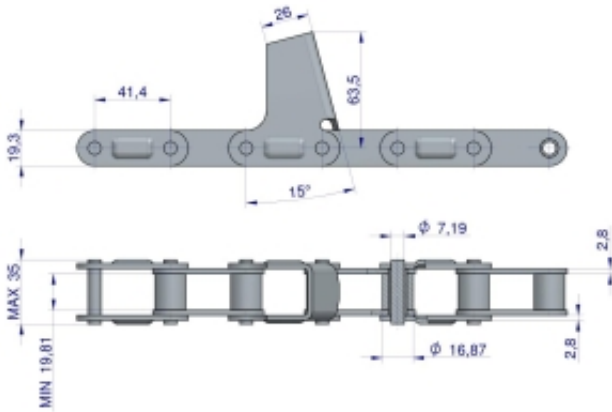

Link do produktu: <https://zetrix.pl/lancuch-obrywacza-kolb-przystawki-do-kukurydzy-zamkniety-62-ogniwa-ca550-x-62s-cpef1-8-plytek-zastosowanie-fantini-warynski-p-12207.html>

Łańcuch obrywacza kolb przystawki do kukurydzy zamknięty 62 ogniwa CA550 x 62S CPEF1 8 płytek zastosowanie Fantini WARYŃSKI

Cena	321,17 zł
Numer katalogowy	178393222
Kod producenta	18421
Kod EAN	5902287172850

Opis produktu

Zwiększona odporność na ścieranie. Hartowanie sprawia, że łańcuchy są mocniejsze i mają dłuższą żywotność. Proces ten odbywa się pod specjalnym nadzorem, dzięki czemu zapewnione są idealne parametry pieca oraz cieczy chłodzącej. Wytrzymałość na rozciąganie. To zasługa pasowania sworzni z płytkami, z dokładnością do mikrona. Dzięki temu łańcuch działa sprawnie - ogniwa nie wybijają się oraz nie powstają luzy. Dokładne szlifowanie elementów walcowych łańcucha zabezpiecza go przed ugniataniem i ścieraniem się elementów walcowych. Zwiększona odporność na zrywanie. Wszystkie sworznie zakuwane z odpowiednią, powtarzalną siłą. Zbyt mocne zakucie może mieć wpływ na uszkodzenie innych elementów składowych łańcucha, zbyt słabe natomiast, może spowodować zerwanie łańcucha. Powtarzalna siła zakuwania, dzięki zautomatyzowanemu procesowi gwarantuje, że każde ogniwo łańcucha jest identyczne, perfekcyjne. Idealna współpraca z kołami. Dokładne i powtarzalne odległości pomiędzy sworzniami powodują, że łańcuch idealnie układa się na kole, tym samym nie uszkadzając zębów koła. Pamiętaj, aby stosować koła pewnych i sprawdzonych producentów. Produkt w pakiecie : Lato