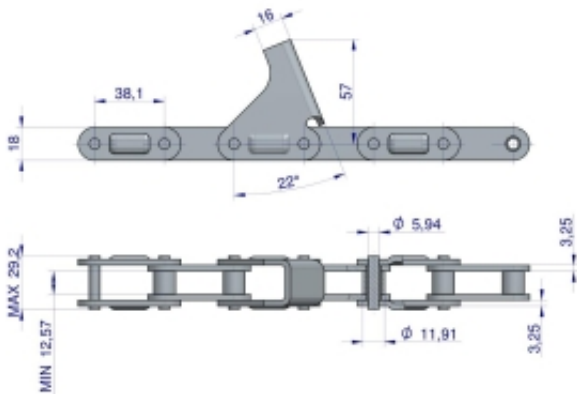

Link do produktu: <https://zetrix.pl/lancuch-obrywacza-kolb-przystawki-do-kukurydzy-zamkniety-64-ogniw-ca2060h-x-64a-c6ef2-8-plytek-zastosowanie-cnh-benac-warynski-p-12213.html>

Łańcuch obrywacza kolb przystawki do kukurydzy zamknięty 64 ogniw CA2060H x 64A C6EF2 8 płytek zastosowanie CNH Benac WARYŃSKI

Cena	309,24 zł
Numer katalogowy	178393249
Kod producenta	18418
Kod EAN	5902287172829

Opis produktu

Zwiększona odporność na ścieranie. Hartowanie sprawia, że łańcuchy są mocniejsze i mają dłuższą żywotność. Proces ten odbywa się pod specjalnym nadzorem, dzięki czemu zapewnione są idealne parametry pieca oraz cieczy chłodzącej. Wytrzymałość na rozciąganie. To zasługa pasowania sworzni z płytkami, z dokładnością do mikrona. Dzięki temu łańcuch działa sprawnie - ogniwa nie wybijają się oraz nie powstają luzy. Dokładne szlifowanie elementów walcowych łańcucha zabezpiecza go przed ugniataniem i ścieraniem się elementów walcowych. Zwiększona odporność na zrywanie. Wszystkie sworznie zakuwane z odpowiednią, powtarzalną siłą. Zbyt mocne zakucie może mieć wpływ na uszkodzenie innych elementów składowych łańcucha, zbyt słabe natomiast, może spowodować zerwanie łańcucha. Powtarzalna siła zakuwania, dzięki zautomatyzowanemu procesowi gwarantuje, że każde ogniwo łańcucha jest identyczne, perfekcyjne. Idealna współpraca z kołami. Dokładne i powtarzalne odległości pomiędzy sworzniami powodują, że łańcuch idealnie układa się na kole, tym samym nie uszkadzając zębów koła. Pamiętaj, aby stosować koła pewnych i sprawdzonych producentów. Produkt w pakiecie : Lato