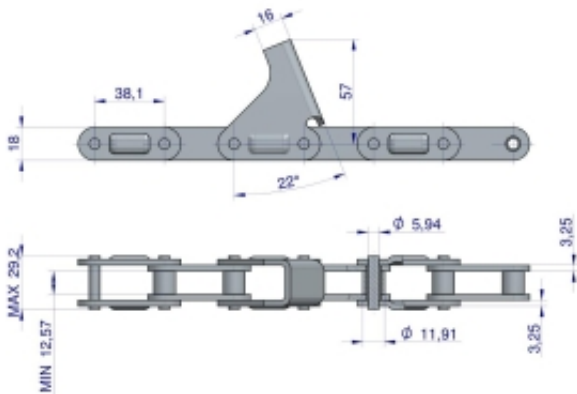

Link do produktu: <https://zetrix.pl/lancuch-obrywacza-kolb-przystawki-do-kukurydzy-zamkniety-64-ogniw-ca2060h-x-64a-c6ef2-8-plytek-zastosowanie-cn-h-benac-warynski-p-12213.html>

Łańcuch obrywacza kolb przystawki do kukurydzy zamknięty 64 ogniw CA2060H x 64A C6EF2 8 płytek zastosowanie CNH Benac WARYŃSKI

Cena	309,24 zł
Numer katalogowy	178393249
Kod producenta	18418
Kod EAN	5902287172829

Opis produktu

Zwiększona odporność na ścieranie. Hartowanie sprawia, że łańcuchy są mocniejsze i mają dłuższą żywotność. Proces ten odbywa się pod specjalnym nadzorem, dzięki czemu zapewnione są idealne parametry pieca oraz cieczy chłodzącej. Wytrzymałość na rozciąganie. To zasługa pasowania sworzni z płytkami, z dokładnością do mikrona. Dzięki temu łańcuch działa sprawnie - ogniwa nie wybijają się oraz nie powstają luzy. Dokładne szlifowanie elementów walcowych łańcucha zabezpiecza go przed ugniataniem i ścieraniem się elementów walcowych. Zwiększona odporność na zrywanie. Wszystkie sworznie zakuwane z odpowiednią, powtarzalną siłą. Zbyt mocne zakucie może mieć wpływ na uszkodzenie innych elementów składowych łańcucha, zbyt słabe natomiast, może spowodować zerwanie łańcucha. Powtarzalna siła zakuwania, dzięki zautomatyzowanemu procesowi gwarantuje, że każde ogniwo łańcucha jest identyczne, perfekcyjne. Idealna współpraca z kołami. Dokładne i powtarzalne odległości pomiędzy sworzniami powodują, że łańcuch idealnie układa się na kole, tym samym nie uszkadzając zębów koła. Pamiętaj, aby stosować koła pewnych i sprawdzonych producentów. Produkt w pakiecie : Lato