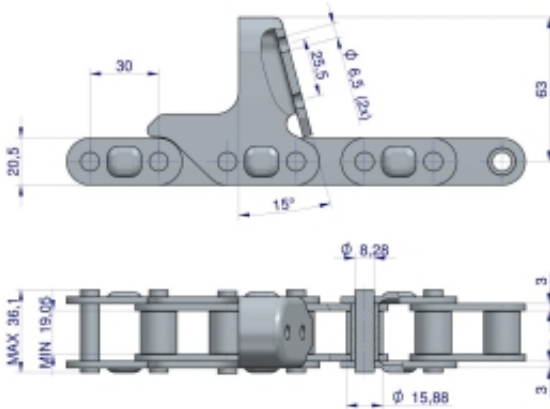

Link do produktu: <https://zetrix.pl/lancuch-obrywacza-kolb-przystawki-do-kukurydzy-zamkniety-72-ogniwa-ca627-x-72a-cpef14-9-plytek-zastosowanie-capello-warynski-p-12209.html>

Łańcuch obrywacza kolb przystawki do kukurydzy zamknięty 72 ogniwa CA627 x 72A CPEF14 9 płytek zastosowanie Capello WARYŃSKI

Cena	392,82 zł
Numer katalogowy	178393230
Kod producenta	18424
Kod EAN	5902287172782

Opis produktu

Zwiększona odporność na ścieranie. Hartowanie sprawia, że łańcuchy są mocniejsze i mają dłuższą żywotność. Proces ten odbywa się pod specjalnym nadzorem, dzięki czemu zapewnione są idealne parametry pieca oraz cieczy chłodzącej. Wytrzymałość na rozciąganie. To zasługa pasowania sworzni z płytkami, z dokładnością do mikrona. Dzięki temu łańcuch działa sprawnie - ogniwa nie wybijają się oraz nie powstają luzy. Dokładne szlifowanie elementów walcowych łańcucha zabezpiecza go przed ugniataniem i ścieraniem się elementów walcowych. Zwiększona odporność na zrywanie. Wszystkie sworznie zakuwane z odpowiednią, powtarzalną siłą. Zbyt mocne zakucie może mieć wpływ na uszkodzenie innych elementów składowych łańcucha, zbyt słabe natomiast, może spowodować zerwanie łańcucha. Powtarzalna siła zakuwania, dzięki zautomatyzowanemu procesowi gwarantuje, że każde ogniwo łańcucha jest identyczne, perfekcyjne. Idealna współpraca z kołami. Dokładne i powtarzalne odległości pomiędzy sworzniami powodują, że łańcuch idealnie układa się na kole, tym samym nie uszkadzając zębów koła. Pamiętaj, aby stosować koła pewnych i sprawdzonych producentów. Produkt w pakiecie : Lato