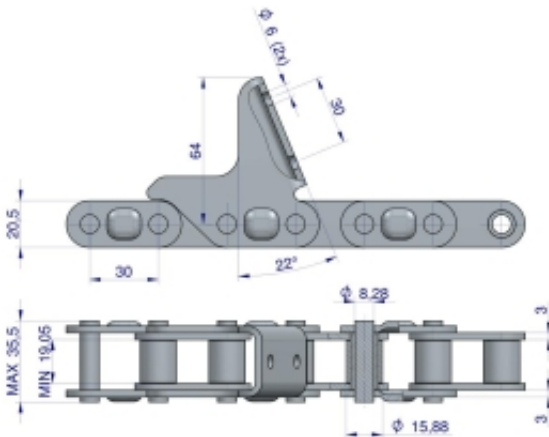

Link do produktu: <https://zetrix.pl/lancuch-obrywacza-kolb-przystawki-do-kukurydzy-zamkniety-ca627-x-76a-cpef17-9-plytek-zastosowanie-laschen-geringhoff-warynski-p-12212.html>

Łańcuch obrywacza kolb przystawki do kukurydzy zamknięty CA627 x 76A CPEF17 9 płytek zastosowanie Laschen Geringhoff WARYŃSKI

Cena	356,99 zł
Numer katalogowy	178393245
Kod producenta	18416
Kod EAN	5902287172881

Opis produktu

Zwiększona odporność na ścieranie. Hartowanie sprawia, że łańcuchy są mocniejsze i mają dłuższą żywotność. Proces ten odbywa się pod specjalnym nadzorem, dzięki czemu zapewnione są idealne parametry pieca oraz cieczy chłodzącej. Wytrzymałość na rozciąganie. To zasługa pasowania sworzni z płytkami, z dokładnością do mikrona. Dzięki temu łańcuch działa sprawnie - ogniwa nie wybijają się oraz nie powstają luzy. Dokładne szlifowanie elementów walcowych łańcucha zabezpiecza go przed ugniataniem i ścieraniem się elementów walcowych. Zwiększona odporność na zrywanie. Wszystkie sworznie zakuwane z odpowiednią, powtarzalną siłą. Zbyt mocne zakucie może mieć wpływ na uszkodzenie innych elementów składowych łańcucha, zbyt słabe natomiast, może spowodować zerwanie łańcucha. Powtarzalna siła zakuwania, dzięki zautomatyzowanemu procesowi gwarantuje, że każde ogniwo łańcucha jest identyczne, perfekcyjne. Idealna współpraca z kołami. Dokładne i powtarzalne odległości pomiędzy sworzniami powodują, że łańcuch idealnie układa się na kole, tym samym nie uszkadzając zębów koła. Pamiętaj, aby stosować koła pewnych i sprawdzonych producentów. Produkt w pakiecie : Lato