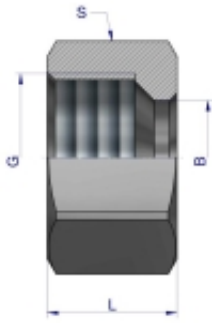

Link do produktu: <https://zetrix.pl/nakretka-hydrauliczna-metryczna-m10l-m16x1.5-10l-warynski-sprzedawane-po-20-p-13470.html>

Indeks	G	L	S	B
	METRYCZNY	mm	mm	mm
W-4311000612	M12X1.5	15,5	14	6
W-4311000814	M14X1.5	14,5	17	8
W-4311001016	M16X1.5	15,5	19	10
W-4311001218	M18X1.5	16,5	22	12
W-4311001522	M22X1.5	17,0	27	15
W-4311001826	M26X1.5	18,0	32	18
W-4311002230	M30X2	20,0	36	22
W-4311002836	M36X2	21,0	41	28
W-4311003545	M45X2	24,0	50	35
W-4311004252	M52X2	24,0	60	42

## Nakrętka hydrauliczna metryczna (M10L) M16x1.5 10L Waryński ( sprzedawane po 20 )

Cena	<b>35,59 zł</b>
Numer katalogowy	<b>178400371</b>
Kod producenta	<b>20176</b>
Kod EAN	<b>5902287190427</b>

### Opis produktu

Nakrętka hydrauliczna metryczna (M10L) M16x1.5 10L Waryński. Elementy złączne zostały zaprojektowane i wykonane zgodnie z obowiązującymi normami, które szczegółowo opisują wymagania jakościowe i wymiarowe. Są kompatybilne z elementami złącznymi innych renomowanych producentów hydrauliki siłowej.