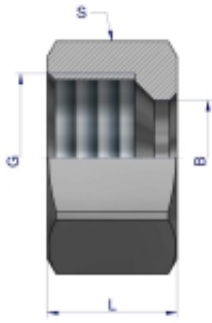

Link do produktu: <https://zetrix.pl/nakretka-hydrauliczna-metryczna-m10l-m16x1.5-10l-warynski-sprzedawane-po-20-p-13470.html>

Indeks	G	L	S	B
	METRYCZNY	mm	mm	mm
W-4311000612	M12X1.5	15,5	14	6
W-4311000814	M14X1.5	14,5	17	8
W-4311001016	M16X1.5	15,5	19	10
W-4311001218	M18X1.5	16,5	22	12
W-4311001522	M22X1.5	17,0	27	15
W-4311001826	M26X1.5	18,0	32	18
W-4311002230	M30X2	20,0	36	22
W-4311002836	M36X2	21,0	41	28
W-4311003545	M45X2	24,0	50	35
W-4311004252	M52X2	24,0	60	42

Nakrętka hydrauliczna metryczna (M10L) M16x1.5 10L Waryński (sprzedawane po 20)

Cena	35,59 zł
Numer katalogowy	178400371
Kod producenta	20176
Kod EAN	5902287190427

Opis produktu

Nakrętka hydrauliczna metryczna (M10L) M16x1.5 10L Waryński. Elementy złączne zostały zaprojektowane i wykonane zgodnie z obowiązującymi normami, które szczegółowo opisują wymagania jakościowe i wymiarowe. Są kompatybilne z elementami złącznymi innych renomowanych producentów hydrauliki siłowej.