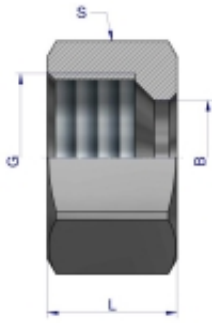

Link do produktu: <https://zetrix.pl/nakretka-hydrauliczna-metryczna-m15l-m22x1.5-15l-warynski-sprzedawane-po-20-p-13472.html>

Indeks	G	L	S	B
	METRYCZNY	mm	mm	mm
W-4311000612	M12X1.5	15,5	14	6
W-4311000814	M14X1.5	14,5	17	8
W-4311001016	M16X1.5	15,5	19	10
W-4311001218	M18X1.5	16,5	22	12
W-4311001522	M22X1.5	17,0	27	15
W-4311001826	M26X1.5	18,0	32	18
W-4311002230	M30X2	20,0	36	22
W-4311002836	M36X2	21,0	41	28
W-4311003545	M45X2	24,0	50	35
W-4311004252	M52X2	24,0	60	42

## Nakrętka hydrauliczna metryczna (M15L) M22x1.5 15L Waryński ( sprzedawane po 20 )

Cena	<b>63,83 zł</b>
Numer katalogowy	<b>178400381</b>
Kod producenta	<b>20174</b>
Kod EAN	<b>5902287190403</b>

### Opis produktu

Nakrętka hydrauliczna metryczna (M15L) M22x1.5 15L Waryński. Elementy złączne zostały zaprojektowane i wykonane zgodnie z obowiązującymi normami, które szczegółowo opisują wymagania jakościowe i wymiarowe. Są kompatybilne z elementami złącznymi innych renomowanych producentów hydrauliki siłowej.