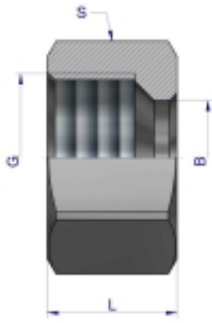

Link do produktu: <https://zetrix.pl/nakretka-hydrauliczna-metryczna-m28l-m36x2-28l-warynski-sprzedawane-po-5-p-13474.html>

Indeks	G	L	S	B
	METRYCZNY	mm	mm	mm
W-4311000612	M12X1.5	15,5	14	6
W-4311000814	M14X1.5	14,5	17	8
W-4311001016	M16X1.5	15,5	19	10
W-4311001218	M18X1.5	16,5	22	12
W-4311001522	M22X1.5	17,0	27	15
W-4311001826	M26X1.5	18,0	32	18
W-4311002230	M30X2	20,0	36	22
W-4311002836	M36X2	21,0	41	28
W-4311003545	M45X2	24,0	50	35
W-4311004252	M52X2	24,0	60	42

Nakrętka hydrauliczna metryczna (M28L) M36x2 28L Waryński (sprzedawane po 5)

Cena	35,13 zł
Numer katalogowy	178400391
Kod producenta	20178
Kod EAN	5902287190441

Opis produktu

Nakrętka hydrauliczna metryczna (M28L) M36x2 28L Waryński. Elementy złączne zostały zaprojektowane i wykonane zgodnie z obowiązującymi normami, które szczegółowo opisują wymagania jakościowe i wymiarowe. Są kompatybilne z elementami złącznymi innych renomowanych producentów hydrauliki siłowej.