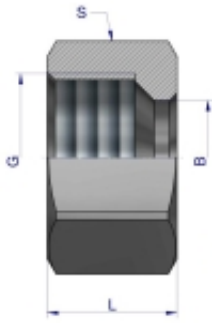

Link do produktu: <https://zetrix.pl/nakretka-hydrauliczna-metryczna-m28l-m36x2-28l-warynski-sprzedawane-po-5-p-13474.html>

Indeks	G	L	S	B
	METRYCZNY	mm	mm	mm
W-4311000612	M12X1.5	15,5	14	6
W-4311000814	M14X1.5	14,5	17	8
W-4311001016	M16X1.5	15,5	19	10
W-4311001218	M18X1.5	16,5	22	12
W-4311001522	M22X1.5	17,0	27	15
W-4311001826	M26X1.5	18,0	32	18
W-4311002230	M30X2	20,0	36	22
W-4311002836	M36X2	21,0	41	28
W-4311003545	M45X2	24,0	50	35
W-4311004252	M52X2	24,0	60	42

## Nakrętka hydrauliczna metryczna (M28L) M36x2 28L Waryński ( sprzedawane po 5 )

Cena	<b>35,13 zł</b>
Numer katalogowy	<b>178400391</b>
Kod producenta	<b>20178</b>
Kod EAN	<b>5902287190441</b>

### Opis produktu

Nakrętka hydrauliczna metryczna (M28L) M36x2 28L Waryński. Elementy złączne zostały zaprojektowane i wykonane zgodnie z obowiązującymi normami, które szczegółowo opisują wymagania jakościowe i wymiarowe. Są kompatybilne z elementami złącznymi innych renomowanych producentów hydrauliki siłowej.