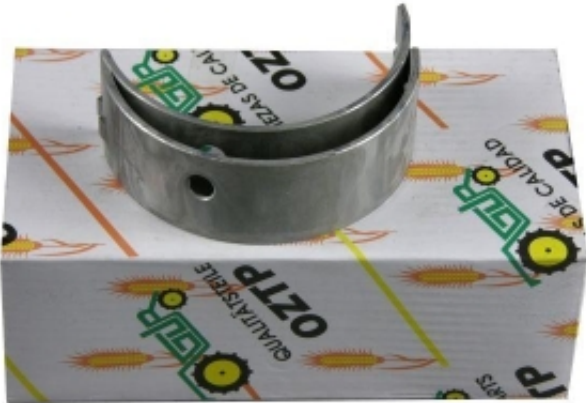

Link do produktu: <https://zetrix.pl/panewka-glowna-at21110-n-010-komplet-zawiera-2-polpanewki-john-deere-stopap-4654.html>

## Panewka główna AT21110 N-0.10 (komplet zawiera 2-półpanewki) John Deere -stopa

Cena	<b>31,35 zł</b>
Numer katalogowy	<b>178342427</b>
Kod producenta	<b>6163</b>
Kod EAN	<b>5902287080667</b>

### Opis produktu

Indeks zamienny: RE27353, 6005015913, 6005013180, T23554, R87750 Pasuje do modeli: 3100, 3110, 5200, 5300,1350, 1550, 1750, 1850,5400,1020,1020, 1120, 830, 930, 1030, 1130, 1630, 840, 940, 1040, 1140,1950, 1950N,1850N, 3200, 3200X, 3210, 3210X,6200, 6300, 6200SE, 6300S, 3400, 3400X, 3410, 3410X, 5500,6100, 6100SE, 3300, 3300X, 3310, 3310X,6400, 6400SE,2020, 2120, 1830, 2030,2040, 2040S, 2250, 2450, 6600, 2130, 1640, 1840,2140, 2650, 2650N, 2850,6506, 6800, 6900, 7600,3120,3030, 3130,3650, 4050, 3040, 3140, 3640, 3050, 3350,4040, 4040S, 5310, 5410, 3029D, 3029T, 3152D,3 164D, 3179D, 3179T, 4039D, 4039T, 4045D, 4045T, 4202D, 4219D, 4239D, 4239T, 6059T , 6068D, 6068T, 6303D, 6329D, 6359D, 6359T, 4400, 4500 Renault: Ceres 75 75X, Ceres 75-4 75X-4, Ceres 320 320X, Ceres 320-4 320X-4, Ceres 95 95X, Ceres 95-4 95X-4, Ceres 340 340X, Ceres 340-4 340X-4, Cergos 340, Ares 540, Cergos 330,Ceres 330 330X, Ceres 330-4 330X-4, Ceres 85 85X, Ceres 85-4 85X-4,Cergos 350, Ares 550,Ares 620, Ares 630, Ares 640, Ergos 95, Ergos 95-4, Ergos 95 Hydro, Ergos 95-4 Hydro, Ergos 85, Ergos 85-4,Ergos 105, Ergos 105-4, Ergos 105 Hydro, Ergos 105-4 Hydro , Ergos 90, Ergos 90-4, Ergos 100, Ergos 100-4, Ergos 100 Hydro, Ergos 100-4 Hydro , Ergos 110, Ergos 110-4, Ergos 110 Hydro, Ergos 110-4 Hydr