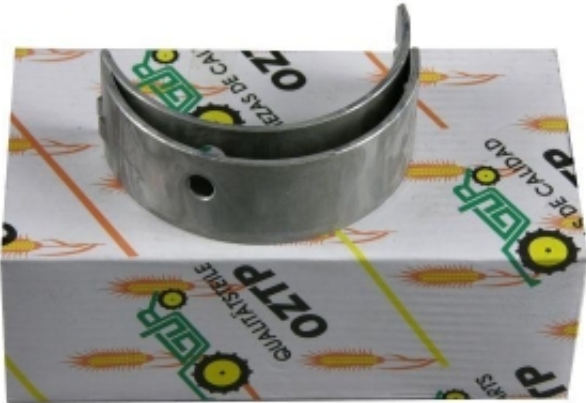

Link do produktu: <https://zetrix.pl/panewka-glowna-at21110-n-010-komplet-zawiera-2-polpanewki-john-deere-stopap-4654.html>

Panewka główna AT21110 N-0.10 (komplet zawiera 2-półpanewki) John Deere -stopa

Cena	31,35 zł
Numer katalogowy	178342427
Kod producenta	6163
Kod EAN	5902287080667

Opis produktu

Indeks zamienny: RE27353, 6005015913, 6005013180, T23554, R87750 Pasuje do modeli: 3100, 3110, 5200, 5300,1350, 1550, 1750, 1850,5400,1020,1020, 1120, 830, 930, 1030, 1130, 1630, 840, 940, 1040, 1140,1950, 1950N,1850N, 3200, 3200X, 3210, 3210X,6200, 6300, 6200SE, 6300S, 3400, 3400X, 3410, 3410X, 5500,6100, 6100SE, 3300, 3300X, 3310, 3310X,6400, 6400SE,2020, 2120, 1830, 2030,2040, 2040S, 2250, 2450, 6600, 2130, 1640, 1840,2140, 2650, 2650N, 2850,6506, 6800, 6900, 7600,3120,3030, 3130,3650, 4050, 3040, 3140, 3640, 3050, 3350,4040, 4040S, 5310, 5410, 3029D, 3029T, 3152D,3 164D, 3179D, 3179T, 4039D, 4039T, 4045D, 4045T, 4202D, 4219D, 4239D, 4239T, 6059T , 6068D, 6068T, 6303D, 6329D, 6359D, 6359T, 4400, 4500 Renault: Ceres 75 75X, Ceres 75-4 75X-4, Ceres 320 320X, Ceres 320-4 320X-4, Ceres 95 95X, Ceres 95-4 95X-4, Ceres 340 340X, Ceres 340-4 340X-4, Cergos 340, Ares 540, Cergos 330,Ceres 330 330X, Ceres 330-4 330X-4, Ceres 85 85X, Ceres 85-4 85X-4,Cergos 350, Ares 550,Ares 620, Ares 630, Ares 640, Ergos 95, Ergos 95-4, Ergos 95 Hydro, Ergos 95-4 Hydro, Ergos 85, Ergos 85-4,Ergos 105, Ergos 105-4, Ergos 105 Hydro, Ergos 105-4 Hydro , Ergos 90, Ergos 90-4, Ergos 100, Ergos 100-4, Ergos 100 Hydro, Ergos 100-4 Hydro , Ergos 110, Ergos 110-4, Ergos 110 Hydro, Ergos 110-4 Hydr