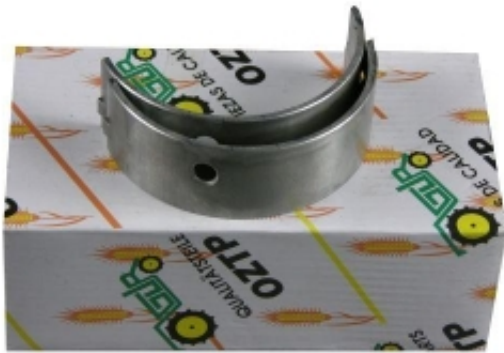

Link do produktu: <https://zetrix.pl/panewka-glowna-at21112-n-020-komplet-zawiera-2-polpanewki-john-deere-1-stopap-4655.html>

## Panewka główna AT21112 N-0.20 (komplet zawiera 2-półpanewki) John Deere 1-stopa

Cena	<b>31,35 zł</b>
Numer katalogowy	<b>178342430</b>
Kod producenta	<b>6164</b>
Kod EAN	<b>5902287080674</b>

### Opis produktu

Indeks zamienny: RE27360, R87756, T23556 Pasuje do modeli: John Deere: 3100, 3110, 5200, 5300, 1350, 1550, 1750, 1850, 5400, 1020, 1020, 1120, 830, 930, 1030, 1130, 1630, 840, 940, 1040, 1140, 1950, 1950N, 1850N, 3200, 3200X, 3210, 3210X, 6200, 6300, 6200SE, 6300S, 3400, 3400X, 3410, 3410X, 5500, 6100, 6100SE, 3300, 3300X, 3310, 3310X, 6400, 6400SE, 2020, 2120, 1830, 2030, 2040, 2040S, 2250, 2450, 6600, 2130, 1640, 1840, 2140, 2650, 2650N, 2850, 6506, 6800, 6900, 7600, 3120, 3030, 3130, 3650, 4050, 3040, 3140, 3640, 3050, 3350, 4040, 4040S, 5310, 5410, 3029D, 3029T, 3152D, 3164D, 3179D, 3179T, 4039D, 4039T, 4045D, 4045T, 4202D, 4219D, 4239D, 4239T, 6059T, 6068D, 6068T, 6303D, 6329D, 6359D, 6359T, 4400, 4500 Renault: Ceres 75 75X, Ceres 75-4 75X-4, Ceres 320 320X, Ceres 320-4 320X-4, Ceres 95 95X, Ceres 95-4 95X-4, Ceres 340 340X, Ceres 340-4 340X-4, Cergos 340, Ares 540, Cergos 330, Ceres 330 330X, Ceres 330-4 330X-4, Ceres 85 85X, Ceres 85-4 85X-4, Cergos 350, Ares 550, Ares 620, Ares 630, Ares 640, Ergos 95, Ergos 95-4, Ergos 95 Hydro, Ergos 95-4 Hydro, Ergos 85, Ergos 85-4, Ergos 105, Ergos 105-4, Ergos 105 Hydro, Ergos 105-4 Hydro, Ergos 90, Ergos 90-4, Ergos 100, Ergos 100-4, Ergos 100 Hydro, Ergos 100-4 Hydro, Ergos 110, Ergos 110-4, Ergos 110 Hydro, Ergos 110-4 Hydro