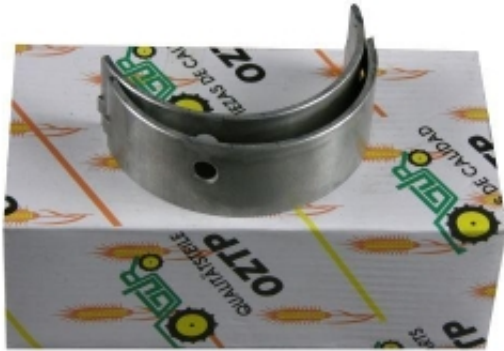

Link do produktu: <https://zetrix.pl/panewka-glowna-at21112-n-020-komplet-zawiera-2-polpanewki-john-deere-1-stopap-4655.html>

Panewka główna AT21112 N-0.20 (komplet zawiera 2-półpanewki) John Deere 1-stopa

| | |
|------------------|----------------------|
| Cena | 31,35 zł |
| Numer katalogowy | 178342430 |
| Kod producenta | 6164 |
| Kod EAN | 5902287080674 |

Opis produktu

Indeks zamienny: RE27360, R87756, T23556 Pasuje do modeli: John Deere: 3100, 3110, 5200, 5300, 1350, 1550, 1750, 1850, 5400, 1020, 1020, 1120, 830, 930, 1030, 1130, 1630, 840, 940, 1040, 1140, 1950, 1950N, 1850N, 3200, 3200X, 3210, 3210X, 6200, 6300, 6200SE, 6300S, 3400, 3400X, 3410, 3410X, 5500, 6100, 6100SE, 3300, 3300X, 3310, 3310X, 6400, 6400SE, 2020, 2120, 1830, 2030, 2040, 2040S, 2250, 2450, 6600, 2130, 1640, 1840, 2140, 2650, 2650N, 2850, 6506, 6800, 6900, 7600, 3120, 3030, 3130, 3650, 4050, 3040, 3140, 3640, 3050, 3350, 4040, 4040S, 5310, 5410, 3029D, 3029T, 3152D, 3164D, 3179D, 3179T, 4039D, 4039T, 4045D, 4045T, 4202D, 4219D, 4239D, 4239T, 6059T, 6068D, 6068T, 6303D, 6329D, 6359D, 6359T, 4400, 4500 Renault: Ceres 75 75X, Ceres 75-4 75X-4, Ceres 320 320X, Ceres 320-4 320X-4, Ceres 95 95X, Ceres 95-4 95X-4, Ceres 340 340X, Ceres 340-4 340X-4, Cergos 340, Ares 540, Cergos 330, Ceres 330 330X, Ceres 330-4 330X-4, Ceres 85 85X, Ceres 85-4 85X-4, Cergos 350, Ares 550, Ares 620, Ares 630, Ares 640, Ergos 95, Ergos 95-4, Ergos 95 Hydro, Ergos 95-4 Hydro, Ergos 85, Ergos 85-4, Ergos 105, Ergos 105-4, Ergos 105 Hydro, Ergos 105-4 Hydro, Ergos 90, Ergos 90-4, Ergos 100, Ergos 100-4, Ergos 100 Hydro, Ergos 100-4 Hydro, Ergos 110, Ergos 110-4, Ergos 110 Hydro, Ergos 110-4 Hydro