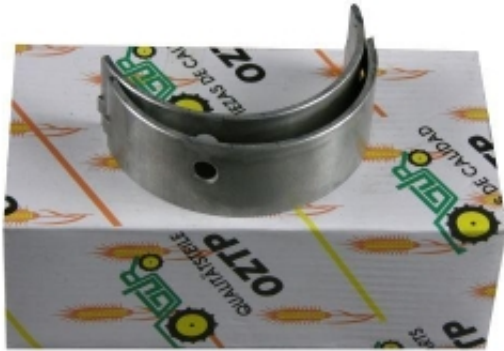

Link do produktu: <https://zetrix.pl/panewka-glowna-at21112-n-020-komplet-zawiera-2-polpanewki-john-deere-1-stopap-4655.html>

Panewka główna AT21112 N-0.20 (komplet zawiera 2-półpanewki) John Deere 1-stopa

Cena	31,35 zł
Numer katalogowy	178342430
Kod producenta	6164
Kod EAN	5902287080674

Opis produktu

Indeks zamienny: RE27360, R87756, T23556 Pasuje do modeli: John Deere: 3100, 3110, 5200, 5300, 1350, 1550, 1750, 1850, 5400, 1020, 1020, 1120, 830, 930, 1030, 1130, 1630, 840, 940, 1040, 1140, 1950, 1950N, 1850N, 3200, 3200X, 3210, 3210X, 6200, 6300, 6200SE, 6300S, 3400, 3400X, 3410, 3410X, 5500, 6100, 6100SE, 3300, 3300X, 3310, 3310X, 6400, 6400SE, 2020, 2120, 1830, 2030, 2040, 2040S, 2250, 2450, 6600, 2130, 1640, 1840, 2140, 2650, 2650N, 2850, 6506, 6800, 6900, 7600, 3120, 3030, 3130, 3650, 4050, 3040, 3140, 3640, 3050, 3350, 4040, 4040S, 5310, 5410, 3029D, 3029T, 3152D, 3164D, 3179D, 3179T, 4039D, 4039T, 4045D, 4045T, 4202D, 4219D, 4239D, 4239T, 6059T, 6068D, 6068T, 6303D, 6329D, 6359D, 6359T, 4400, 4500 Renault: Ceres 75 75X, Ceres 75-4 75X-4, Ceres 320 320X, Ceres 320-4 320X-4, Ceres 95 95X, Ceres 95-4 95X-4, Ceres 340 340X, Ceres 340-4 340X-4, Cergos 340, Ares 540, Cergos 330, Ceres 330 330X, Ceres 330-4 330X-4, Ceres 85 85X, Ceres 85-4 85X-4, Cergos 350, Ares 550, Ares 620, Ares 630, Ares 640, Ergos 95, Ergos 95-4, Ergos 95 Hydro, Ergos 95-4 Hydro, Ergos 85, Ergos 85-4, Ergos 105, Ergos 105-4, Ergos 105 Hydro, Ergos 105-4 Hydro, Ergos 90, Ergos 90-4, Ergos 100, Ergos 100-4, Ergos 100 Hydro, Ergos 100-4 Hydro, Ergos 110, Ergos 110-4, Ergos 110 Hydro, Ergos 110-4 Hydro