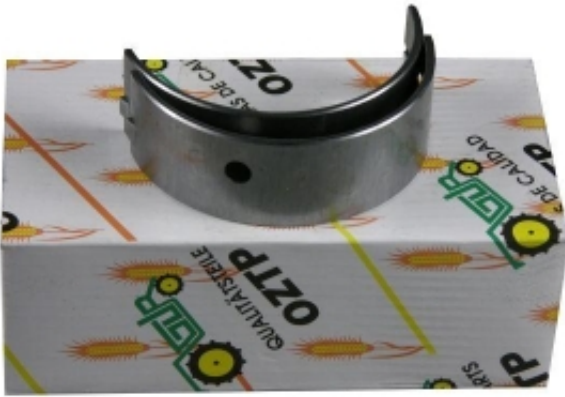

Dane aktualne na dzień: 03-04-2026 22:50

Link do produktu: <https://zetrix.pl/panewka-glowna-komplet-zawiera-2-polpanewki-john-deere-rm-at21140-1-stopap-6299.html>

## Panewka główna (komplet zawiera 2-półpanewki) John Deere RM-AT21140 1-stopa

Cena	<b>31,35 zł</b>
Numer katalogowy	<b>178353921</b>
Kod producenta	<b>8916</b>
Kod EAN	<b>5902287092486</b>

### Opis produktu

Indeks zamienny: R100808, R83380, T23214 Pasuje do silników: 3029D, 3152, 3164D, 3179D, 3179T, 4039D, 4039T, 4045T, 4219D, 4239D, 4239T, 6059D, 6059T, 6329D, 6359T, 6359A, 6359D, 6404D