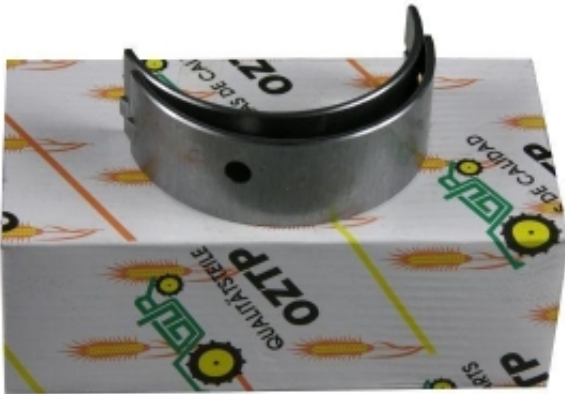

Dane aktualne na dzień: 03-11-2025 16:42

Link do produktu: <https://zetrix.pl/panewka-glowna-komplet-zawiera-2-polpanewki-john-deere-rm-at21140-1-stopap-6299.html>

Panewka główna (komplet zawiera 2-półpanewki) John Deere RM-AT21140 1-stopa

Cena	31,35 zł
Numer katalogowy	178353921
Kod producenta	8916
Kod EAN	5902287092486

Opis produktu

Indeks zamienny: R100808, R83380, T23214 Pasuje do silników: 3029D, 3152, 3164D, 3179D, 3179T, 4039D, 4039T, 4045T, 4219D, 4239D, 4239T, 6059D, 6059T, 6329D, 6359T, 6359A, 6359D, 6404D