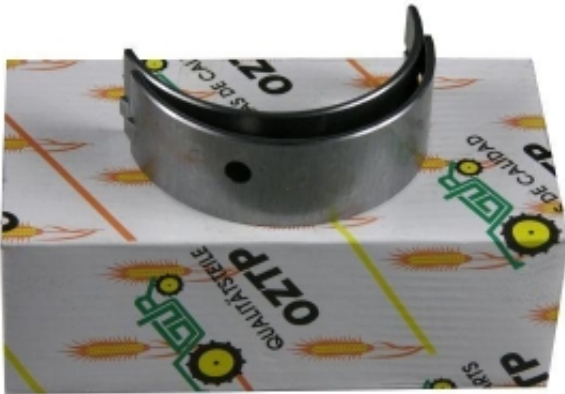

Dane aktualne na dzień: 05-07-2026 05:42

Link do produktu: <https://zetrix.pl/panewka-glowna-komplet-zawiera-2-polpanewki-john-deere-rm-at21140-1-stopap-6299.html>

## Panewka główna (komplet zawiera 2-półpanewki) John Deere RM-AT21140 1-stopa

Cena	<b>31,35 zł</b>
Numer katalogowy	<b>178353921</b>
Kod producenta	<b>8916</b>
Kod EAN	<b>5902287092486</b>

### Opis produktu

Indeks zamienny: R100808, R83380, T23214 Pasuje do silników: 3029D, 3152, 3164D, 3179D, 3179T, 4039D, 4039T, 4045T, 4219D, 4239D, 4239T, 6059D, 6059T, 6329D, 6359T, 6359A, 6359D, 6404D