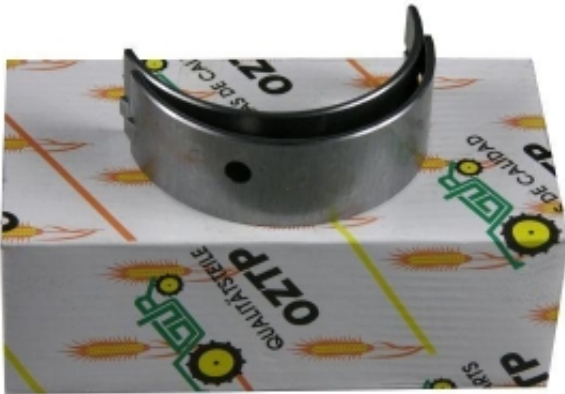

Dane aktualne na dzień: 21-05-2026 01:44

Link do produktu: <https://zetrix.pl/panewka-glowna-komplet-zawiera-2-polpanewki-john-deere-rm-at21140-1-stopap-6299.html>

Panewka główna (komplet zawiera 2-półpanewki) John Deere RM-AT21140 1-stopa

Cena	31,35 zł
Numer katalogowy	178353921
Kod producenta	8916
Kod EAN	5902287092486

Opis produktu

Indeks zamienny: R100808, R83380, T23214 Pasuje do silników: 3029D, 3152, 3164D, 3179D, 3179T, 4039D, 4039T, 4045T, 4219D, 4239D, 4239T, 6059D, 6059T, 6329D, 6359T, 6359A, 6359D, 6404D