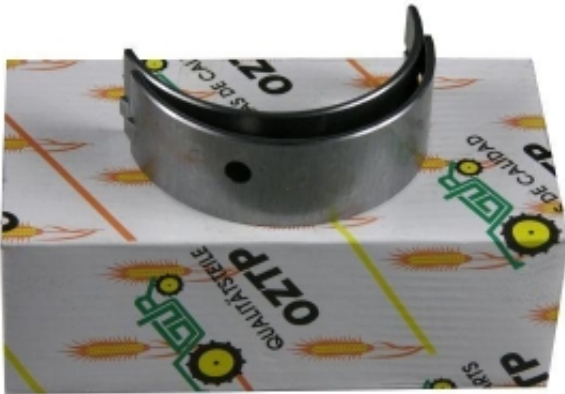

Dane aktualne na dzień: 05-07-2026 04:30

Link do produktu: <https://zetrix.pl/panewka-glowna-komplet-zawiera-2-polpanewki-john-deere-rm-at21140-1-stopap-6299.html>

Panewka główna (komplet zawiera 2-półpanewki) John Deere RM-AT21140 1-stopa

Cena	31,35 zł
Numer katalogowy	178353921
Kod producenta	8916
Kod EAN	5902287092486

Opis produktu

Indeks zamienny: R100808, R83380, T23214 Pasuje do silników: 3029D, 3152, 3164D, 3179D, 3179T, 4039D, 4039T, 4045T, 4219D, 4239D, 4239T, 6059D, 6059T, 6329D, 6359T, 6359A, 6359D, 6404D