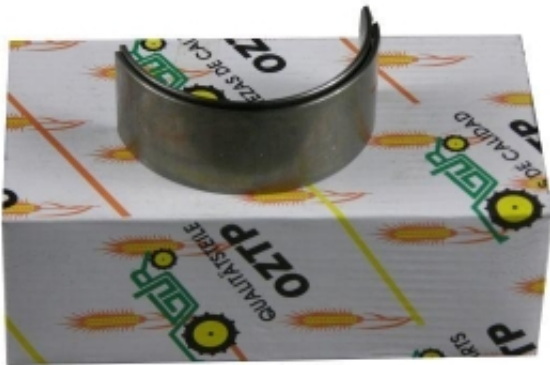

Link do produktu: <https://zetrix.pl/panewka-korbowodowa-at21124-n-010-komplet-zawiera-2-polpanewki-john-deere-1-tlok-p-4657.html>

Panewka korbowodowa AT21124 N-0.10 (komplet zawiera 2-półpanewki) John Deere 1-tłok

Cena	31,35 zł
Numer katalogowy	178342436
Kod producenta	6170
Kod EAN	5902287080735

Opis produktu

Indeks zamienny: RE27349, AR76139, AT21122, R87748, T23566, T23568 Typ silnika: PowerTech 2.9, PowerTech 2.9T Pasuje do modeli: John Deere: 3100, 3110, 5200, 5300, 1350, 1550, 1750, 1850, 5400, 1020, 1020, 1120, 830, 930, 1030, 1130, 1630, 840, 940, 1040, 1140, 1950, 1950N, 1850N, 3200, 3200X, 3210, 3210X, 6200, 6300, 6200SE, 6300S, 3400, 3400X, 3410, 3410X, 5500, 6100, 6100SE, 3300, 3300X, 3310, 3310X, 6400, 6400SE, 2020, 2120, 1830, 2030, 2040, 2040S, 2250, 2450, 6600, 2130, 1640, 1840, 2140, 2650, 2650N, 2850, 6506, 6800, 6900, 7600, 3120, 3030, 3130, 3650, 4050, 3040, 3140, 3640, 3050, 3350, 4040, 4040S, 5310, 5410, 3029D, 3029T, 3152D, 3164D, 3179D, 3179T, 4039D, 4039T, 4045D, 4045T, 4202D, 4219D, 4239D, 4239T, 6059T, 6068D, 668T, 303D, 29D, 359D, 359T, 400, 4500 Renault: Ceres 75 75X, Ceres 75-4 75X-4, Ceres 320 320X, Ceres 320-4 320X-4, Ceres 95 95X, Ceres 95-4 95X-4, Ceres 340 340X, Ceres 340-4 340X-4, Cergos 340, Ares 540, Cergos 330, Ceres 330 330X, Ceres 330-4 330X-4, Ceres 85 85X, Ceres 85-4 85X-4, Cergos 350, Ares 550, Ares 620, Ares 630, Ares 640, Ergos 95, Ergos 95-4, Ergos 95 Hydro, Ergos 95-4 Hydro, Ergos 85, Ergos 85-4, Ergos 105, Ergos 105-4, Ergos 105 Hydro, Ergos 105-4 Hydro, Ergos 90, Ergos 90-4, Ergos 100, Ergos 100-4, Ergos 100 Hydro, Ergos 100-4 Hydro, Ergos 110, Ergos 110-4, Ergos 110 Hydro, Ergos 110-4 Hydr