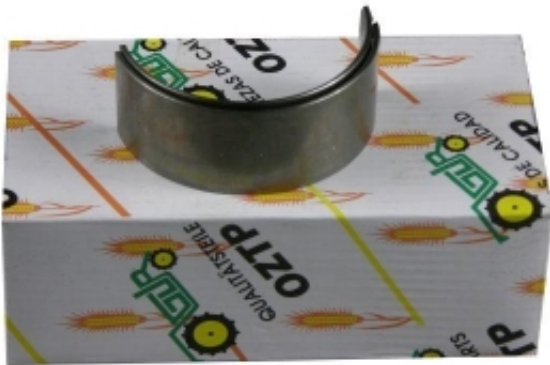

Link do produktu: <https://zetrix.pl/panewka-korbowodowa-at21124-n-010-komplet-zawiera-2-polpanewki-john-deere-1-tlok-p-4657.html>

## Panewka korbowodowa AT21124 N-0.10 (komplet zawiera 2-półpanewki) John Deere 1-tłok

Cena	<b>31,35 zł</b>
Numer katalogowy	<b>178342436</b>
Kod producenta	<b>6170</b>
Kod EAN	<b>5902287080735</b>

### Opis produktu

Indeks zamienny: RE27349, AR76139, AT21122, R87748, T23566, T23568 Typ silnika: PowerTech 2.9, PowerTech 2.9T Pasuje do modeli: John Deere: 3100, 3110, 5200, 5300, 1350, 1550, 1750, 1850, 5400, 1020, 1020, 1120, 830, 930, 1030, 1130, 1630, 840, 940, 1040, 1140, 1950, 1950N, 1850N, 3200, 3200X, 3210, 3210X, 6200, 6300, 6200SE, 6300S, 3400, 3400X, 3410, 3410X, 5500, 6100, 6100SE, 3300, 3300X, 3310, 3310X, 6400, 6400SE, 2020, 2120, 1830, 2030, 2040, 2040S, 2250, 2450, 6600, 2130, 1640, 1840, 2140, 2650, 2650N, 2850, 6506, 6800, 6900, 7600, 3120, 3030, 3130, 3650, 4050, 3040, 3140, 3640, 3050, 3350, 4040, 4040S, 5310, 5410, 3029D, 3029T, 3152D, 3164D, 3179D, 3179T, 4039D, 4039T, 4045D, 4045T, 4202D, 4219D, 4239D, 4239T, 6059T, 6068D, 668T, 303D, 29D, 359D, 359T, 400, 4500 Renault: Ceres 75 75X, Ceres 75-4 75X-4, Ceres 320 320X, Ceres 320-4 320X-4, Ceres 95 95X, Ceres 95-4 95X-4, Ceres 340 340X, Ceres 340-4 340X-4, Cergos 340, Ares 540, Cergos 330, Ceres 330 330X, Ceres 330-4 330X-4, Ceres 85 85X, Ceres 85-4 85X-4, Cergos 350, Ares 550, Ares 620, Ares 630, Ares 640, Ergos 95, Ergos 95-4, Ergos 95 Hydro, Ergos 95-4 Hydro, Ergos 85, Ergos 85-4, Ergos 105, Ergos 105-4, Ergos 105 Hydro, Ergos 105-4 Hydro, Ergos 90, Ergos 90-4, Ergos 100, Ergos 100-4, Ergos 100 Hydro, Ergos 100-4 Hydro, Ergos 110, Ergos 110-4, Ergos 110 Hydro, Ergos 110-4 Hydr