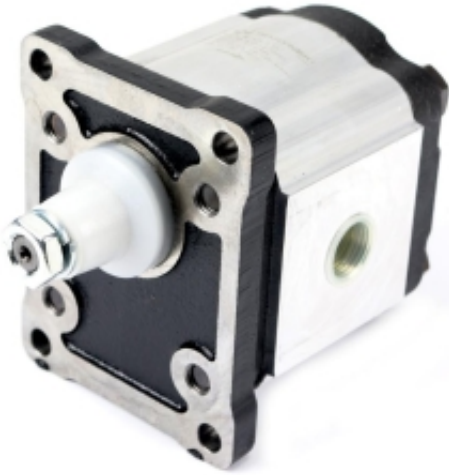

Dane aktualne na dzień: 05-05-2026 18:40

Link do produktu: <https://zetrax.pl/pompa-hydrauliczna-zebata-110cm3-grupa-2-typ-europejski-walek-18-przylacza-gwintowane-obroty-prawe-max260-bar-warynski-p-16288.html>

Pompa hydrauliczna zębata 11.0cm³ (grupa 2 - typ europejski) wałek 1:8 przyłącza gwintowane (obroty prawe) max.260 bar Waryński

Cena	574,58 zł
Numer katalogowy	178413829
Kod producenta	24597
Kod EAN	5902287209129

Opis produktu

Pompa hydrauliczna, wzmocniona W-PHAG2E11P (wydajność: 11,0 cm³/obr.) Waryński. Pompy hydrauliczne 2-grupy Waryński dzięki niewielkim, kompaktowym wymiarom, oraz zwartej i wytrzymałej konstrukcji znajdują szerokie zastosowanie w wielu gałęziach przemysłu, rolnictwie, hydraulice mobilnej. Nasze pompy są dodatkowo wzmocnione żeliwnymi pokrywami - gwarantuje to długą i bezawaryjną eksploatację. Geometryczna objętość robocza pomp tej grupy mieści się w zakresie od 4 do 31 cm³/obr.