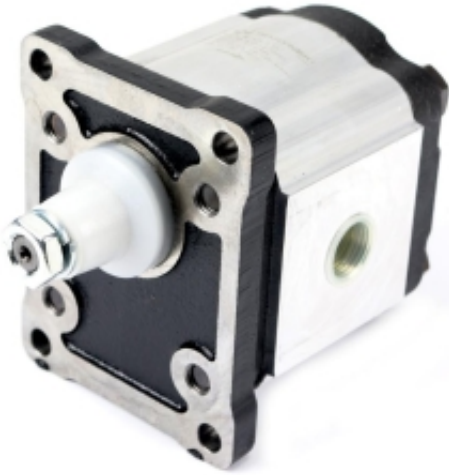

Dane aktualne na dzień: 21-06-2026 10:33

Link do produktu: <https://zetrax.pl/pompa-hydrauliczna-zebata-110cm3-grupa-2-typ-europejski-walek-18-przylacza-gwintowane-obroty-prawe-max260-bar-warynski-p-16288.html>

Pompa hydrauliczna zębata 11.0cm³ (grupa 2 - typ europejski) wałek 1:8 przyłącza gwintowane (obroty prawe) max.260 bar Waryński

Cena	574,58 zł
Numer katalogowy	178413829
Kod producenta	24597
Kod EAN	5902287209129

Opis produktu

Pompa hydrauliczna, wzmocniona W-PHAG2E11P (wydajność: 11,0 cm³/obr.) Waryński. Pompy hydrauliczne 2-grupy Waryński dzięki niewielkim, kompaktowym wymiarom, oraz zwartej i wytrzymałej konstrukcji znajdują szerokie zastosowanie w wielu gałęziach przemysłu, rolnictwie, hydraulice mobilnej. Nasze pompy są dodatkowo wzmocnione żeliwnymi pokrywami - gwarantuje to długą i bezawaryjną eksploatację. Geometryczna objętość robocza pomp tej grupy mieści się w zakresie od 4 do 31 cm³/obr.