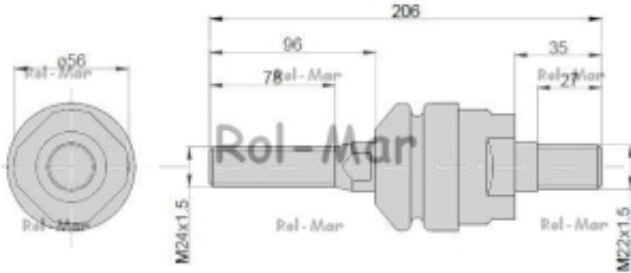

Link do produktu: <https://zetrrix.pl/przegub-lewyprawy-210-mmxm22x1-5-f385300100020-fendt-p-5295.html>

Przegub lewy/prawy 210 mmxM22x1,5 F385300100020 Fendt

| | |
|------------------|----------------------|
| Cena | 352,89 zł |
| Numer katalogowy | 178346815 |
| Kod producenta | 7164 |
| Kod EAN | 5902287085822 |

Opis produktu

Przegub lewy/prawy 210 mmxM22x1,5 F385300100020 Fendt