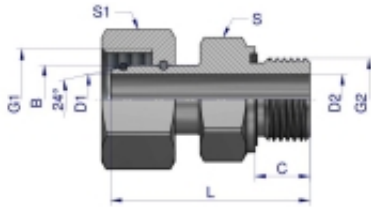

Link do produktu: <https://zetrix.pl/przylaczka-hydrauliczna-ab-evge-m12x15-06l-x-18-bsp-ed-warynski-sprzedawane-po-2-p-13420.html>

Przyłączka hydrauliczna AB (EVGE) M12x1.5 06L x 1/8" BSP ED Waryński (sprzedawane po 2)

Indeks	G1	G2	C	L	D1	D2	S	S1	B
	METRYCZNY	BSP	mm	mm	mm	mm	mm	mm	mm
W-5206150206	M12x1.5	1/8"-26	6,0	30,5	3,0	3,0	14	14	6
W-5206150408	M14x1.5	1/4"-19	12,0	41,5	4,0	4,0	19	17	8
W-5206150410	M16x1.5	1/4"-19	12,0	39,5	6,0	6,0	19	19	10
W-5206150612	M18x1.5	3/8"-19	12,0	46,0	7,5	7,5	22	22	12
W-5206150815	M20x1.5	1/2"-14	14,0	46,0	10,0	10,0	27	27	15
W-5206150818	M20x1.5	1/2"-14	14,0	45,5	12,5	12,5	27	32	18
W-5206151222	M30x2	3/4"-14	16,0	47,5	17,0	17,0	32	38	22
W-5206151628	M36x2	1"-11	18,0	53,0	22,0	22,0	41	41	28
W-5206152035	M45x2	1 1/4"-11	20,0	60,0	27,5	27,5	50	50	35

Opis produktu

Przyłączka hydrauliczna AB (EVGE) M12x1.5 06L x 1/8" BSP ED Waryński. Elementy złączne zostały zaprojektowane i wykonane zgodnie z obowiązującymi normami, które szczegółowo opisują wymagania jakościowe i wymiarowe. Są kompatybilne z elementami złącznymi innych renomowanych producentów hydrauliki siłowej.