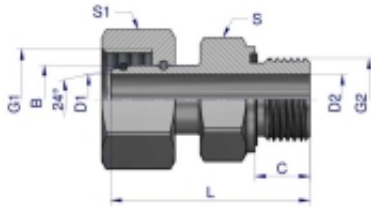

Link do produktu: <https://zetrix.pl/przylaczka-hydrauliczna-ab-evge-m12x15-06l-x-18-bsp-ed-warynski-sprzedawane-po-2-p-13420.html>

## Przyłączka hydrauliczna AB (EVGE) M12x1.5 06L x 1/8" BSP ED Waryński ( sprzedawane po 2 )

Indeks	G1	G2	C	L	D1	D2	S	S1	B
	METRYCZNY	BSP	mm	mm	mm	mm	mm	mm	mm
W-5206150206	M12x1.5	18°-26	6,0	30,5	3,0	3,0	14	14	6
W-5206150408	M14x1.5	14°-19	12,0	41,5	4,0	4,0	19	17	8
W-5206150410	M16x1.5	14°-19	12,0	39,5	6,0	6,0	19	19	10
W-5206150612	M18x1.5	3/8"-19	12,0	46,0	7,5	7,5	22	22	12
W-5206150815	M20x1.5	1/2"-14	14,0	46,0	10,0	10,0	27	27	15
W-5206150818	M20x1.5	1/2"-14	14,0	45,5	12,5	12,5	27	32	18
W-5206151222	M30x2	3/4"-14	16,0	47,5	17,0	17,0	32	38	22
W-5206151628	M36x2	1"-11	18,0	53,0	22,5	22,0	41	41	28
W-5206152035	M45x2	1 1/4"-11	20,0	60,0	27,5	27,5	50	50	35

### Opis produktu

Przyłączka hydrauliczna AB (EVGE) M12x1.5 06L x 1/8" BSP ED Waryński. Elementy złączne zostały zaprojektowane i wykonane zgodnie z obowiązującymi normami, które szczegółowo opisują wymagania jakościowe i wymiarowe. Są kompatybilne z elementami złącznymi innych renomowanych producentów hydrauliki siłowej.