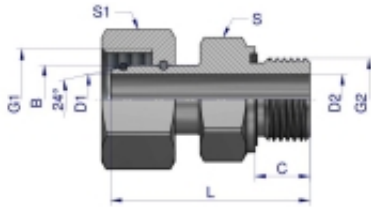

Link do produktu: <https://zetrix.pl/przylaczka-hydrauliczna-ab-evge-m14x1.5-08l-x-14-bsp-ed-warynski-sprzedawane-po-2-p-13449.html>

## Przyłączka hydrauliczna AB (EVGE) M14x1.5 08L x 1/4" BSP ED Waryński ( sprzedawane po 2 )

Indeks	G1	G2	C	L	D1	D2	S	S1	B
	METRYCZNY	BSP	mm	mm	mm	mm	mm	mm	mm
W-5206150206	M12X1.5	1/8"-26	6,0	30,5	3,0	3,0	14	14	6
W-5206150408	M14X1.5	1/4"-19	12,0	41,5	4,0	4,0	19	17	8
W-5206150410	M16X1.5	1/4"-19	12,0	39,5	6,0	6,0	19	19	10
W-5206150612	M18X1.5	3/8"-19	12,0	46,0	7,5	7,5	22	22	12
W-5206150815	M20X1.5	1/2"-14	14,0	46,0	10,0	10,0	27	27	15
W-5206150818	M20X1.5	1/2"-14	14,0	45,5	12,5	12,5	27	32	18
W-5206151222	M30X2	3/4"-14	16,0	47,5	17,0	17,0	32	38	22
W-5206151628	M36X2	1"-11	18,0	53,0	22,0	22,0	41	41	28
W-5206152035	M45X2	1 1/4"-11	20,0	60,0	27,5	27,5	50	50	35

### Opis produktu

Przyłączka hydrauliczna AB (EVGE) M14x1.5 08L x 1/4" BSP ED Waryński. Elementy złączne zostały zaprojektowane i wykonane zgodnie z obowiązującymi normami, które szczegółowo opisują wymagania jakościowe i wymiarowe. Są kompatybilne z elementami złącznymi innych renomowanych producentów hydrauliki siłowej.