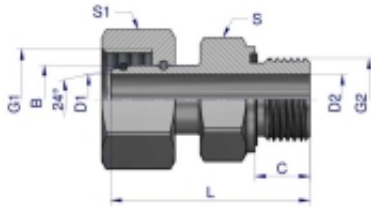

Link do produktu: <https://zetrix.pl/przylaczka-hydrauliczna-ab-evge-m14x1.5-08l-x-14-bsp-ed-warynski-sprzedawane-po-2-p-13449.html>

Przyłączka hydrauliczna AB (EVGE) M14x1.5 08L x 1/4" BSP ED Waryński (sprzedawane po 2)

Indeks	G1	G2	C	L	D1	D2	S	S1	B
	METRYCZNY	BSP	mm	mm	mm	mm	mm	mm	mm
W-5206150206	M12X1.5	1/8"-26	6,0	30,5	3,0	3,0	14	14	6
W-5206150408	M14X1.5	1/4"-19	12,0	41,5	4,0	4,0	19	17	8
W-5206150410	M16X1.5	1/4"-19	12,0	39,5	6,0	6,0	19	19	10
W-5206150612	M18X1.5	3/8"-19	12,0	46,0	7,5	7,5	22	22	12
W-5206150815	M20X1.5	1/2"-14	14,0	46,0	10,0	10,0	27	27	15
W-5206150818	M20X1.5	1/2"-14	14,0	45,5	12,5	12,5	27	32	18
W-5206151222	M30X2	3/4"-14	16,0	47,5	17,0	17,0	32	38	22
W-5206151628	M36X2	1"-11	18,0	53,0	22,0	22,0	41	41	28
W-5206152035	M45X2	1 1/4"-11	20,0	60,0	27,5	27,5	50	50	35

Cena	25,63 zł
Numer katalogowy	178400261
Kod producenta	20141
Kod EAN	5902287190076

Opis produktu

Przyłączka hydrauliczna AB (EVGE) M14x1.5 08L x 1/4" BSP ED Waryński. Elementy złączne zostały zaprojektowane i wykonane zgodnie z obowiązującymi normami, które szczegółowo opisują wymagania jakościowe i wymiarowe. Są kompatybilne z elementami złącznymi innych renomowanych producentów hydrauliki siłowej.