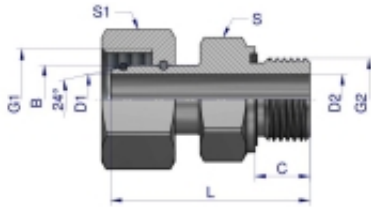

Link do produktu: <https://zetrix.pl/przylaczka-hydrauliczna-ab-evge-m14x1.5-08l-x-14-bsp-ed-warynski-sprzedawane-po-2-p-13449.html>

## Przyłączka hydrauliczna AB (EVGE) M14x1.5 08L x 1/4" BSP ED Waryński ( sprzedawane po 2 )

Indeks	G1	G2	C	L	D1	D2	S	S1	B
	METRYCZNY	BSP	mm	mm	mm	mm	mm	mm	mm
W-5206150206	M12X1.5	1/8"-26	6,0	30,5	3,0	3,0	14	14	6
W-5206150408	M14X1.5	1/4"-19	12,0	41,5	4,0	4,0	19	17	8
W-5206150410	M16X1.5	1/4"-19	12,0	39,5	6,0	6,0	19	19	10
W-5206150612	M18X1.5	3/8"-19	12,0	46,0	7,5	7,5	22	22	12
W-5206150815	M20X1.5	1/2"-14	14,0	46,0	10,0	10,0	27	27	15
W-5206150818	M20X1.5	1/2"-14	14,0	45,5	12,5	12,5	27	32	18
W-5206151222	M30X2	3/4"-14	16,0	47,5	17,0	17,0	32	36	22
W-5206151628	M36X2	1"-11	18,0	53,0	22,0	22,0	41	41	28
W-5206152035	M45X2	1 1/4"-11	20,0	60,0	27,5	27,5	50	50	35

### Opis produktu

Przyłączka hydrauliczna AB (EVGE) M14x1.5 08L x 1/4" BSP ED Waryński. Elementy złączne zostały zaprojektowane i wykonane zgodnie z obowiązującymi normami, które szczegółowo opisują wymagania jakościowe i wymiarowe. Są kompatybilne z elementami złącznymi innych renomowanych producentów hydrauliki siłowej.