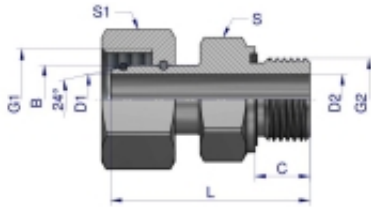

Link do produktu: <https://zetrix.pl/przylaczka-hydrauliczna-ab-evge-m16x1.5-10l-x-14-bsp-ed-warynski-sprzedawane-po-2-p-13450.html>

## Przyłączka hydrauliczna AB (EVGE) M16x1.5 10L x 1/4" BSP ED Waryński ( sprzedawane po 2 )

| Indeks       | G1        | G2        | C    | L    | D1   | D2   | S  | S1 | B  |
|--------------|-----------|-----------|------|------|------|------|----|----|----|
|              | METRYCZNY | BSP       | mm   | mm   | mm   | mm   | mm | mm | mm |
| W-5206150206 | M12X1.5   | 1/8"-26   | 8,0  | 30,5 | 3,0  | 3,0  | 14 | 14 | 6  |
| W-5206150408 | M14X1.5   | 1/4"-19   | 12,0 | 41,5 | 4,0  | 4,0  | 19 | 17 | 8  |
| W-5206150410 | M16X1.5   | 1/4"-19   | 12,0 | 39,5 | 6,0  | 6,0  | 19 | 19 | 10 |
| W-5206150612 | M18X1.5   | 3/8"-19   | 12,0 | 46,0 | 7,5  | 7,5  | 22 | 22 | 12 |
| W-5206150815 | M20X1.5   | 1/2"-14   | 14,0 | 46,0 | 10,0 | 10,0 | 27 | 27 | 15 |
| W-5206150818 | M20X1.5   | 1/2"-14   | 14,0 | 45,5 | 12,5 | 12,5 | 27 | 32 | 18 |
| W-5206151222 | M30X2     | 3/4"-14   | 16,0 | 47,5 | 17,0 | 17,0 | 32 | 38 | 22 |
| W-5206151628 | M36X2     | 1"-11     | 18,0 | 53,0 | 22,5 | 22,0 | 41 | 41 | 28 |
| W-5206152035 | M45X2     | 1 1/4"-11 | 20,0 | 60,0 | 27,5 | 27,5 | 50 | 50 | 35 |

### Opis produktu

Przyłączka hydrauliczna AB (EVGE) M16x1.5 10L x 1/4" BSP ED Waryński. Elementy złączne zostały zaprojektowane i wykonane zgodnie z obowiązującymi normami, które szczegółowo opisują wymagania jakościowe i wymiarowe. Są kompatybilne z elementami złącznymi innych renomowanych producentów hydrauliki siłowej.