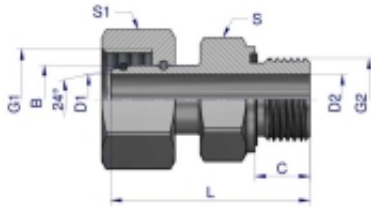

Link do produktu: <https://zetrix.pl/przylaczka-hydrauliczna-ab-evge-m22x1.5-15l-x-12-bsp-ed-warynski-sprzedawane-po-2-p-13452.html>

Przyłączka hydrauliczna AB (EVGE) M22x1.5 15L x 1/2" BSP ED Waryński (sprzedawane po 2)

Indeks	G1	G2	C	L	D1	D2	S	S1	B
	METRYCZNY	BSP	mm	mm	mm	mm	mm	mm	mm
W-5206150206	M12X1.5	1/8"-26	6,0	30,5	3,0	3,0	14	14	6
W-5206150408	M14X1.5	1/4"-19	12,0	41,5	4,0	4,0	19	17	8
W-5206150410	M16X1.5	1/4"-19	12,0	39,5	6,0	6,0	19	19	10
W-5206150612	M18X1.5	3/8"-19	12,0	46,0	7,5	7,5	22	22	12
W-5206150815	M20X1.5	1/2"-14	14,0	46,0	10,0	10,0	27	27	15
W-5206150818	M20X1.5	1/2"-14	14,0	45,5	12,5	12,5	27	32	18
W-5206151222	M30X2	3/4"-14	16,0	47,5	17,0	17,0	32	38	22
W-5206151628	M36X2	1"-11	18,0	53,0	22,5	22,0	41	41	28
W-5206152035	M45X2	1 1/4"-11	20,0	60,0	27,5	27,5	50	50	35

Cena	28,78 zł
Numer katalogowy	178400277
Kod producenta	20144
Kod EAN	5902287190106

Opis produktu

Przyłączka hydrauliczna AB (EVGE) M22x1.5 15L x 1/2" BSP ED Waryński. Elementy złączne zostały zaprojektowane i wykonane zgodnie z obowiązującymi normami, które szczegółowo opisują wymagania jakościowe i wymiarowe. Są kompatybilne z elementami złącznymi innych renomowanych producentów hydrauliki siłowej.