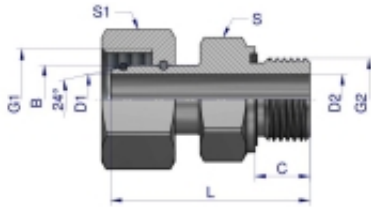

Link do produktu: <https://zetrix.pl/przylaczka-hydrauliczna-ab-evge-m22x1.5-15l-x-12-bsp-ed-warynski-sprzedawane-po-2-p-13452.html>

## Przyłączka hydrauliczna AB (EVGE) M22x1.5 15L x 1/2" BSP ED Waryński ( sprzedawane po 2 )

Indeks	G1	G2	C	L	D1	D2	S	S1	B
	METRYCZNY	BSP	mm	mm	mm	mm	mm	mm	mm
W-5206150206	M12X1.5	1/8"-26	6,0	30,5	3,0	3,0	14	14	6
W-5206150408	M14X1.5	1/4"-19	12,0	41,5	4,0	4,0	19	17	8
W-5206150410	M16X1.5	1/4"-19	12,0	39,5	6,0	6,0	19	19	10
W-5206150612	M18X1.5	3/8"-19	12,0	46,0	7,5	7,5	22	22	12
W-5206150815	M20X1.5	1/2"-14	14,0	46,0	10,0	10,0	27	27	15
W-5206150818	M20X1.5	1/2"-14	14,0	45,5	12,5	12,5	27	32	18
W-5206151222	M30X2	3/4"-14	16,0	47,5	17,0	17,0	32	38	22
W-5206151628	M36X2	1"-11	18,0	53,0	22,0	22,0	41	41	28
W-5206152035	M45X2	1 1/4"-11	20,0	60,0	27,5	27,5	50	50	35

### Opis produktu

Przyłączka hydrauliczna AB (EVGE) M22x1.5 15L x 1/2" BSP ED Waryński. Elementy złączne zostały zaprojektowane i wykonane zgodnie z obowiązującymi normami, które szczegółowo opisują wymagania jakościowe i wymiarowe. Są kompatybilne z elementami złącznymi innych renomowanych producentów hydrauliki siłowej.