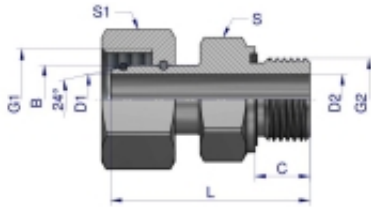

Link do produktu: <https://zetrix.pl/przylaczka-hydrauliczna-ab-evge-m22x1.5-15l-x-12-bsp-ed-warynski-sprzedawane-po-2-p-13452.html>

Przyłączka hydrauliczna AB (EVGE) M22x1.5 15L x 1/2" BSP ED Waryński (sprzedawane po 2)

Indeks	G1	G2	C	L	D1	D2	S	S1	B
	METRYCZNY	BSP	mm	mm	mm	mm	mm	mm	mm
W-5206150206	M12X1.5	1/8"-26	6,0	30,5	3,0	3,0	14	14	6
W-5206150408	M14X1.5	1/4"-19	12,0	41,5	4,0	4,0	19	17	8
W-5206150410	M16X1.5	1/4"-19	12,0	39,5	6,0	6,0	19	19	10
W-5206150612	M18X1.5	3/8"-19	12,0	46,0	7,5	7,5	22	22	12
W-5206150815	M20X1.5	1/2"-14	14,0	46,0	10,0	10,0	27	27	15
W-5206150818	M20X1.5	1/2"-14	14,0	45,5	12,5	12,5	27	32	18
W-5206151222	M30X2	3/4"-14	16,0	47,5	17,0	17,0	32	38	22
W-5206151628	M36X2	1"-11	18,0	53,0	22,0	22,0	41	41	28
W-5206152035	M45X2	1 1/4"-11	20,0	60,0	27,5	27,5	50	50	35

Cena	28,78 zł
Numer katalogowy	178400277
Kod producenta	20144
Kod EAN	5902287190106

Opis produktu

Przyłączka hydrauliczna AB (EVGE) M22x1.5 15L x 1/2" BSP ED Waryński. Elementy złączne zostały zaprojektowane i wykonane zgodnie z obowiązującymi normami, które szczegółowo opisują wymagania jakościowe i wymiarowe. Są kompatybilne z elementami złącznymi innych renomowanych producentów hydrauliki siłowej.