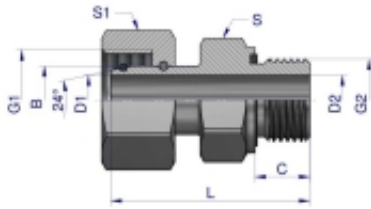

Link do produktu: <https://zetrix.pl/przylaczka-hydrauliczna-ab-evge-m26x1.5-18l-x-1/2-bsp-ed-warynski-p-13453.html>

## Przyłączka hydrauliczna AB (EVGE) M26x1.5 18L x 1/2" BSP ED Waryński

Wielkość	G1	G2	C	L	D1	D2	S	S1	B
	METRYCZNY	BSP	mm	mm	mm	mm	mm	mm	mm
W-5206150206	M12x1.5	1/8"-28	6,0	26,5	3,0	3,0	14	14	6
W-5206150408	M14x1.5	1/4"-19	12,0	41,5	4,0	4,0	19	17	8
W-5206150410	M16x1.5	1/4"-19	12,0	39,5	6,0	6,0	19	19	10
W-5206150612	M18x1.5	3/8"-19	12,0	46,0	7,5	7,5	22	22	12
W-5206150815	M20x1.5	1/2"-14	14,0	46,0	10,0	10,0	27	27	15
W-5206150818	M26x1.5	1/2"-14	14,0	45,5	12,5	12,5	27	32	18
W-5206151222	M30x2	3/4"-14	16,0	47,5	17,0	17,0	32	36	22
W-5206151628	M36x2	1"-11	18,0	53,0	22,0	22,0	41	41	28
W-5206152035	M45x2	1 1/4"-11	20,0	60,0	27,5	27,5	50	50	35

### Opis produktu

Przyłączka hydrauliczna AB (EVGE) M26x1.5 18L x 1/2" BSP ED Waryński. Elementy złączne zostały zaprojektowane i wykonane zgodnie z obowiązującymi normami, które szczegółowo opisują wymagania jakościowe i wymiarowe. Są kompatybilne z elementami złącznymi innych renomowanych producentów hydrauliki siłowej.