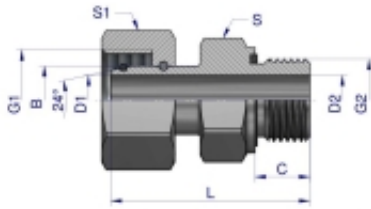

Link do produktu: <https://zetrix.pl/przylaczka-hydrauliczna-ab-evge-m30x2-22l-x-34-bsp-ed-warynski-p-13454.html>

Przyłączka hydrauliczna AB (EVGE) M30x2 22L x 3/4" BSP ED Waryński

| Wskaz | G1 | G2 | C | L | D1 | D2 | S | S1 | B |
|--------------|-----------|-----------|------|------|------|------|----|----|----|
| | METRYCZNY | BSP | mm | mm | mm | mm | mm | mm | mm |
| W-5206150206 | M12X1.5 | 1/8"-28 | 6,0 | 26,5 | 3,0 | 3,0 | 14 | 14 | 6 |
| W-5206150408 | M14X1.5 | 1/4"-19 | 12,0 | 41,5 | 4,0 | 4,0 | 19 | 17 | 8 |
| W-5206150410 | M16X1.5 | 1/4"-19 | 12,0 | 39,5 | 6,0 | 6,0 | 19 | 19 | 10 |
| W-5206150612 | M18X1.5 | 3/8"-19 | 12,0 | 46,0 | 7,5 | 7,5 | 22 | 22 | 12 |
| W-5206150815 | M20X1.5 | 1/2"-14 | 14,0 | 46,0 | 10,0 | 10,0 | 27 | 27 | 15 |
| W-5206150818 | M20X1.5 | 1/2"-14 | 14,0 | 45,5 | 12,5 | 12,5 | 27 | 32 | 18 |
| W-5206151222 | M30X2 | 3/4"-14 | 18,0 | 47,5 | 17,0 | 17,0 | 32 | 36 | 22 |
| W-5206151628 | M36X2 | 1"-11 | 18,0 | 53,0 | 22,0 | 22,0 | 41 | 41 | 28 |
| W-5206152035 | M45X2 | 1 1/4"-11 | 20,0 | 60,0 | 27,5 | 27,5 | 50 | 50 | 35 |

Opis produktu

Przyłączka hydrauliczna AB (EVGE) M30x2 22L x 3/4" BSP ED Waryński. Elementy złączne zostały zaprojektowane i wykonane zgodnie z obowiązującymi normami, które szczegółowo opisują wymagania jakościowe i wymiarowe. Są kompatybilne z elementami złącznymi innych renomowanych producentów hydrauliki siłowej.