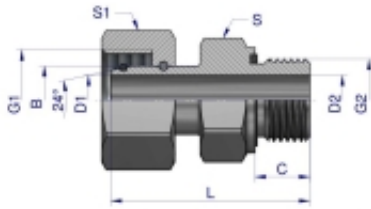

Link do produktu: <https://zetrix.pl/przylaczka-hydrauliczna-ab-evge-m36x2-28l-x-1-bsp-ed-warynski-p-13455.html>

Przyłączka hydrauliczna AB (EVGE) M36x2 28L x 1" BSP ED Waryński

Wskaz	G1	G2	C	L	D1	D2	S	S1	B
	METRYCZNY	BSP	mm	mm	mm	mm	mm	mm	mm
W-S206150206	M12X1.5	1/8"-28	6,0	26,5	3,0	3,0	14	14	6
W-S206150408	M14X1.5	1/4"-19	12,0	41,5	4,0	4,0	19	17	8
W-S206150410	M16X1.5	1/4"-19	12,0	39,5	6,0	6,0	19	19	10
W-S206150612	M18X1.5	3/8"-19	12,0	46,0	7,5	7,5	22	22	12
W-S206150815	M20X1.5	1/2"-14	14,0	46,0	10,0	10,0	27	27	15
W-S206150818	M20X1.5	1/2"-14	14,0	45,5	12,5	12,5	27	32	18
W-S206151222	M30X2	3/4"-14	16,0	47,5	17,0	17,0	32	36	22
W-S206151628	M36X2	1"-11	18,0	53,0	22,0	22,0	41	41	28
W-S206152035	M45X2	1 1/4"-11	20,0	60,0	27,5	27,5	50	50	35

Cena **39,68 zł**

Numer katalogowy **178400292**

Kod producenta **20147**

Kod EAN **5902287190137**

Opis produktu

Przyłączka hydrauliczna AB (EVGE) M36x2 28L x 1" BSP ED Waryński. Elementy złączne zostały zaprojektowane i wykonane zgodnie z obowiązującymi normami, które szczegółowo opisują wymagania jakościowe i wymiarowe. Są kompatybilne z elementami złącznymi innych renomowanych producentów hydrauliki siłowej.