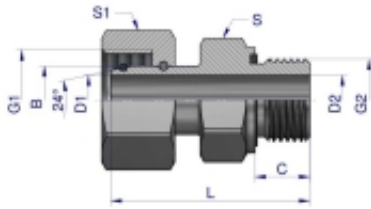

Link do produktu: <https://zetrix.pl/przylaczka-hydrauliczna-ab-evge-m36x2-28l-x-1-bsp-ed-warynski-p-13455.html>

## Przyłączka hydrauliczna AB (EVGE) M36x2 28L x 1" BSP ED Waryński

Wskaz	G1	G2	C	L	D1	D2	S	S1	B
	METRYCZNY	BSP	mm	mm	mm	mm	mm	mm	mm
W-5206150206	M12X1.5	1/8"-28	6,0	26,5	3,0	3,0	14	14	6
W-5206150408	M14X1.5	1/4"-19	12,0	41,5	4,0	4,0	19	17	8
W-5206150410	M16X1.5	1/4"-19	12,0	39,5	6,0	6,0	19	19	10
W-5206150612	M18X1.5	3/8"-19	12,0	46,0	7,5	7,5	22	22	12
W-5206150815	M20X1.5	1/2"-14	14,0	46,0	10,0	10,0	27	27	15
W-5206150818	M20X1.5	1/2"-14	14,0	45,5	12,5	12,5	27	32	18
W-5206151222	M30X2	3/4"-14	16,0	47,5	17,0	17,0	32	36	22
W-5206151628	M36X2	1"-11	18,0	53,0	22,0	22,0	41	41	28
W-5206152035	M45X2	1 1/4"-11	20,0	60,0	27,5	27,5	50	50	35

### Opis produktu

Przyłączka hydrauliczna AB (EVGE) M36x2 28L x 1" BSP ED Waryński. Elementy złączne zostały zaprojektowane i wykonane zgodnie z obowiązującymi normami, które szczegółowo opisują wymagania jakościowe i wymiarowe. Są kompatybilne z elementami złącznymi innych renomowanych producentów hydrauliki siłowej.