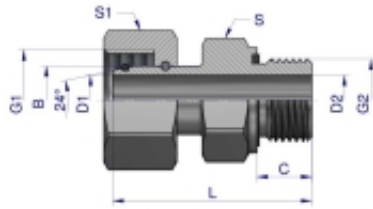

Link do produktu: <https://zetrix.pl/przylaczka-hydrauliczna-ab-evge-m45x2-35l-x-1-14-bsp-ed-warynski-p-13456.html>

Przyłączka hydrauliczna AB (EVGE) M45x2 35L x 1 1/4" BSP ED Waryński

Wskaz	G1	G2	C	L	D1	D2	S	S1	B
	METRYCZNY	BSP	mm	mm	mm	mm	mm	mm	mm
W-5206150206	M12X1.5	1/8"-28	6,0	26,5	3,0	3,0	14	14	6
W-5206150408	M14X1.5	1/4"-19	12,0	41,5	4,0	4,0	19	17	8
W-5206150410	M16X1.5	1/4"-19	12,0	39,5	6,0	6,0	19	19	10
W-5206150612	M18X1.5	3/8"-19	12,0	46,0	7,5	7,5	22	22	12
W-5206150815	M20X1.5	1/2"-14	14,0	46,0	10,0	10,0	27	27	15
W-5206150818	M20X1.5	1/2"-14	14,0	45,5	12,5	12,5	27	32	18
W-5206151222	M30X2	3/4"-14	16,0	47,5	17,0	17,0	32	36	22
W-5206151628	M36X2	1"-11	18,0	53,0	22,0	22,0	41	41	28
W-5206152035	M45X2	1 1/4"-11	20,0	60,0	27,5	27,5	50	50	35

Cena **70,06 zł**

Numer katalogowy **178400298**

Kod producenta **20148**

Kod EAN **5902287190144**

Opis produktu

Przyłączka hydrauliczna AB (EVGE) M45x2 35L x 1 1/4" BSP ED Waryński. Elementy złączne zostały zaprojektowane i wykonane zgodnie z obowiązującymi normami, które szczegółowo opisują wymagania jakościowe i wymiarowe. Są kompatybilne z elementami złącznymi innych renomowanych producentów hydrauliki siłowej.