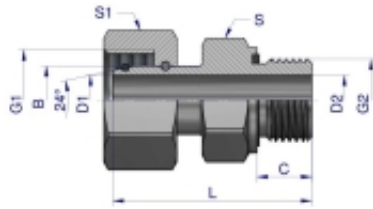

Link do produktu: <https://zetrix.pl/przylaczka-hydrauliczna-ab-evge-m45x2-35l-x-1-14-bsp-ed-warynski-p-13456.html>

Przyłączka hydrauliczna AB (EVGE) M45x2 35L x 1 1/4" BSP ED Waryński

Wskaz	G1	G2	C	L	D1	D2	S	S1	B
	METRYCZNY	BSP	mm	mm	mm	mm	mm	mm	mm
W-5206150206	M12X1.5	1/8"-28	6,0	26,5	3,0	3,0	14	14	6
W-5206150408	M14X1.5	1/4"-19	12,0	41,5	4,0	4,0	19	17	8
W-5206150410	M16X1.5	1/4"-19	12,0	39,5	6,0	6,0	19	19	10
W-5206150612	M18X1.5	3/8"-19	12,0	46,0	7,5	7,5	22	22	12
W-5206150815	M20X1.5	1/2"-14	14,0	46,0	10,0	10,0	27	27	15
W-5206150818	M20X1.5	1/2"-14	14,0	45,5	12,5	12,5	27	32	18
W-5206151222	M30X2	3/4"-14	16,0	47,5	17,0	17,0	32	36	22
W-5206151628	M36X2	1"-11	18,0	53,0	22,0	22,0	41	41	28
W-5206152035	M45X2	1 1/4"-11	20,0	60,0	27,5	27,5	50	50	35

Opis produktu

Przyłączka hydrauliczna AB (EVGE) M45x2 35L x 1 1/4" BSP ED Waryński. Elementy złączne zostały zaprojektowane i wykonane zgodnie z obowiązującymi normami, które szczegółowo opisują wymagania jakościowe i wymiarowe. Są kompatybilne z elementami złącznymi innych renomowanych producentów hydrauliki siłowej.