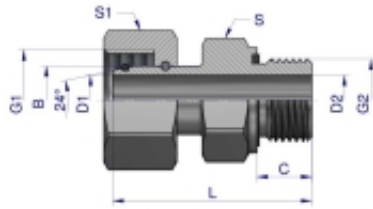

Link do produktu: <https://zetrix.pl/przylaczka-hydrauliczna-ab-evge-m45x2-35l-x-1-14-bsp-ed-warynski-p-13456.html>

## Przyłączka hydrauliczna AB (EVGE) M45x2 35L x 1 1/4" BSP ED Waryński

Wskaz	G1	G2	C	L	D1	D2	S	S1	B
	METRYCZNY	BSP	mm	mm	mm	mm	mm	mm	mm
W-5206150206	M12X1.5	1/8"-28	6,0	26,5	3,0	3,0	14	14	6
W-5206150408	M14X1.5	1/4"-19	12,0	41,5	4,0	4,0	19	17	8
W-5206150410	M16X1.5	1/4"-19	12,0	39,5	6,0	6,0	19	19	10
W-5206150612	M18X1.5	3/8"-19	12,0	46,0	7,5	7,5	22	22	12
W-5206150815	M20X1.5	1/2"-14	14,0	46,0	10,0	10,0	27	27	15
W-5206150818	M20X1.5	1/2"-14	14,0	45,5	12,5	12,5	27	32	18
W-5206151222	M30X2	3/4"-14	16,0	47,5	17,0	17,0	32	36	22
W-5206151628	M36X2	1"-11	18,0	53,0	22,0	22,0	41	41	28
W-5206152035	M45X2	1 1/4"-11	20,0	60,0	27,5	27,5	50	50	35

### Opis produktu

Przyłączka hydrauliczna AB (EVGE) M45x2 35L x 1 1/4" BSP ED Waryński. Elementy złączne zostały zaprojektowane i wykonane zgodnie z obowiązującymi normami, które szczegółowo opisują wymagania jakościowe i wymiarowe. Są kompatybilne z elementami złącznymi innych renomowanych producentów hydrauliki siłowej.