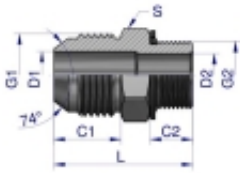

Link do produktu: <https://zetrix.pl/przylaczka-hydrauliczna-bb-1-116unf-jic-x-m22x15-xge-warynski-sprzedawane-po-2-p-13696.html>

Przyłączka hydrauliczna BB 1 1/16"UNF (JIC) x M22x1.5 (XGE) Waryński (sprzedawane po 2)

Cena

39,65 zł

Numer katalogowy

178401567

Kod producenta

20400

Kod EAN

5902287192667

Opis produktu

Przyłączka hydrauliczna BB 1 1/16"UNF (JIC) x M22x1.5 (XGE) Waryński. Elementy złączne zostały zaprojektowane i wykonane zgodnie z obowiązującymi normami, które szczegółowo opisują wymagania jakościowe i wymiarowe. Są kompatybilne z elementami złącznymi innych renomowanych producentów hydrauliki siłowej.