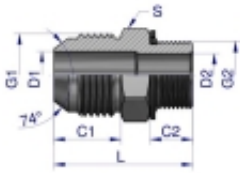

Link do produktu: <https://zetrix.pl/przylaczka-hydrauliczna-bb-1-1/16unf-jic-x-m27x2-xge-warynski-sprzedawane-po-2-p-13715.html>

Przyłączka hydrauliczna BB 1 1/16"UNF (JIC) x M27x2 (XGE) Waryński (sprzedawane po 2)

Cena

41,98 zł

Numer katalogowy

178401665

Kod producenta

20401

Kod EAN

5902287192674

Opis produktu

Przyłączka hydrauliczna BB 1 1/16"UNF (JIC) x M27x2 (XGE) Waryński. Elementy złączne zostały zaprojektowane i wykonane zgodnie z obowiązującymi normami, które szczegółowo opisują wymagania jakościowe i wymiarowe. Są kompatybilne z elementami złącznymi innych renomowanych producentów hydrauliki siłowej.