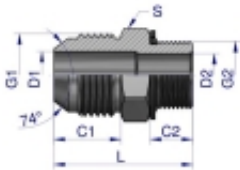

Link do produktu: <https://zetrix.pl/przylaczka-hydrauliczna-bb-1-516unf-jic-x-m27x2-xge-warynski-sprzedawane-po-2-p-13716.html>

Przyłączka hydrauliczna BB 1 5/16"UNF (JIC) x M27x2 (XGE) Waryński (sprzedawane po 2)

Cena

46,68 zł

Numer katalogowy

178401670

Kod producenta

20402

Kod EAN

5902287192681

Opis produktu

Przyłączka hydrauliczna BB 1 5/16"UNF (JIC) x M27x2 (XGE) Waryński. Elementy złączne zostały zaprojektowane i wykonane zgodnie z obowiązującymi normami, które szczegółowo opisują wymagania jakościowe i wymiarowe. Są kompatybilne z elementami złącznymi innych renomowanych producentów hydrauliki siłowej.