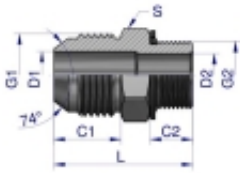

Link do produktu: <https://zetrix.pl/przylaczka-hydrauliczna-bb-1-516unf-jic-x-m27x2-xge-warynski-sprzedawane-po-2-p-13716.html>

Przyłączka hydrauliczna BB 1 5/16"UNF (JIC) x M27x2 (XGE) Waryński (sprzedawane po 2)

Cena **46,68 zł**

Numer katalogowy **178401670**

Kod producenta **20402**

Kod EAN **5902287192681**

Opis produktu

Przyłączka hydrauliczna BB 1 5/16"UNF (JIC) x M27x2 (XGE) Waryński. Elementy złączne zostały zaprojektowane i wykonane zgodnie z obowiązującymi normami, które szczegółowo opisują wymagania jakościowe i wymiarowe. Są kompatybilne z elementami złącznymi innych renomowanych producentów hydrauliki siłowej.