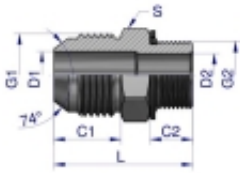

Link do produktu: <https://zetrix.pl/przylaczka-hydrauliczna-bb-1-516unf-jic-x-m27x2-xge-warynski-sprzedawane-po-2-p-13716.html>

Przyłączka hydrauliczna BB 1 5/16"UNF (JIC) x M27x2 (XGE) Waryński (sprzedawane po 2)

Cena

46,68 zł

Numer katalogowy

178401670

Kod producenta

20402

Kod EAN

5902287192681

Opis produktu

Przyłączka hydrauliczna BB 1 5/16"UNF (JIC) x M27x2 (XGE) Waryński. Elementy złączne zostały zaprojektowane i wykonane zgodnie z obowiązującymi normami, które szczegółowo opisują wymagania jakościowe i wymiarowe. Są kompatybilne z elementami złącznymi innych renomowanych producentów hydrauliki siłowej.