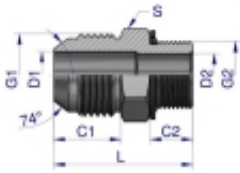

Link do produktu: <https://zetrix.pl/przylaczka-hydrauliczna-bb-12unf-jic-x-m10x1-xge-warynski-sprzedawane-po-2-p-13683.html>

Przyłączka hydrauliczna BB 1/2"UNF (JIC) x M10x1 (XGE) Waryński (sprzedawane po 2)

Cena **19,99 zł**

Numer katalogowy **178401530**

Kod producenta **20387**

Kod EAN **5902287192537**

Opis produktu

Przyłączka hydrauliczna BB 1/2"UNF (JIC) x M10x1 (XGE) Waryński. Elementy złączne zostały zaprojektowane i wykonane zgodnie z obowiązującymi normami, które szczegółowo opisują wymagania jakościowe i wymiarowe. Są kompatybilne z elementami złącznymi innych renomowanych producentów hydrauliki siłowej.