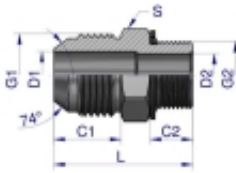

Link do produktu: <https://zetrix.pl/przylaczka-hydrauliczna-bb-12unf-jic-x-m12x15-xge-warynski-sprzedawane-po-2-p-13684.html>

Przyłączka hydrauliczna BB 1/2"UNF (JIC) x M12x1.5 (XGE) Waryński (sprzedawane po 2)

Cena

22,45 zł

Numer katalogowy

178401533

Kod producenta

20388

Kod EAN

5902287192544

Opis produktu

Przyłączka hydrauliczna BB 1/2"UNF (JIC) x M12x1.5 (XGE) Waryński. Elementy złączne zostały zaprojektowane i wykonane zgodnie z obowiązującymi normami, które szczegółowo opisują wymagania jakościowe i wymiarowe. Są kompatybilne z elementami złącznymi innych renomowanych producentów hydrauliki siłowej.