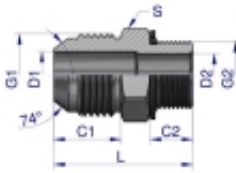

Link do produktu: <https://zetrix.pl/przylaczka-hydrauliczna-bb-12unf-jic-x-m12x15-xge-warynski-sprzedawane-po-2-p-13684.html>

Przyłączka hydrauliczna BB 1/2"UNF (JIC) x M12x1.5 (XGE) Waryński (sprzedawane po 2)

Cena **22,45 zł**

Numer katalogowy **178401533**

Kod producenta **20388**

Kod EAN **5902287192544**

Opis produktu

Przyłączka hydrauliczna BB 1/2"UNF (JIC) x M12x1.5 (XGE) Waryński. Elementy złączne zostały zaprojektowane i wykonane zgodnie z obowiązującymi normami, które szczegółowo opisują wymagania jakościowe i wymiarowe. Są kompatybilne z elementami złącznymi innych renomowanych producentów hydrauliki siłowej.