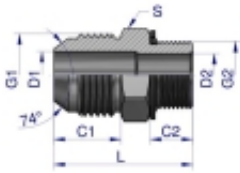

Link do produktu: <https://zetrix.pl/przylaczka-hydrauliczna-bb-12unf-jic-x-m14x15-xge-warynski-sprzedawane-po-2-p-13685.html>

Przyłączka hydrauliczna BB 1/2"UNF (JIC) x M14x1.5 (XGE) Waryński (sprzedawane po 2)

Cena

23,30 zł

Numer katalogowy

178401536

Kod producenta

20389

Kod EAN

5902287192551

Opis produktu

Przyłączka hydrauliczna BB 1/2"UNF (JIC) x M14x1.5 (XGE) Waryński. Elementy złączne zostały zaprojektowane i wykonane zgodnie z obowiązującymi normami, które szczegółowo opisują wymagania jakościowe i wymiarowe. Są kompatybilne z elementami złącznymi innych renomowanych producentów hydrauliki siłowej.