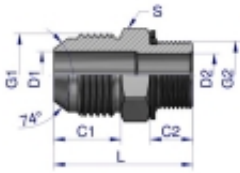

Link do produktu: <https://zetrix.pl/przylaczka-hydrauliczna-bb-12unf-jic-x-m14x15-xge-warynski-sprzedawane-po-2-p-13685.html>

Przyłączka hydrauliczna BB 1/2"UNF (JIC) x M14x1.5 (XGE) Waryński (sprzedawane po 2)

Cena **23,30 zł**

Numer katalogowy **178401536**

Kod producenta **20389**

Kod EAN **5902287192551**

Opis produktu

Przyłączka hydrauliczna BB 1/2"UNF (JIC) x M14x1.5 (XGE) Waryński. Elementy złączne zostały zaprojektowane i wykonane zgodnie z obowiązującymi normami, które szczegółowo opisują wymagania jakościowe i wymiarowe. Są kompatybilne z elementami złącznymi innych renomowanych producentów hydrauliki siłowej.