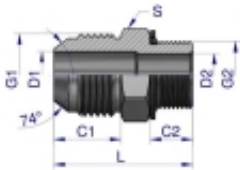

Link do produktu: <https://zetrix.pl/przylaczka-hydrauliczna-bb-12unf-jic-x-m18x15-xge-warynski-sprzedawane-po-2-p-13686.html>

Przyłączka hydrauliczna BB 1/2"UNF (JIC) x M18x1.5 (XGE) Waryński (sprzedawane po 2)

Cena

32,65 zł

Numer katalogowy

178401539

Kod producenta

20390

Kod EAN

5902287192568

Opis produktu

Przyłączka hydrauliczna BB 1/2"UNF (JIC) x M18x1.5 (XGE) Waryński. Elementy złączne zostały zaprojektowane i wykonane zgodnie z obowiązującymi normami, które szczegółowo opisują wymagania jakościowe i wymiarowe. Są kompatybilne z elementami złącznymi innych renomowanych producentów hydrauliki siłowej.