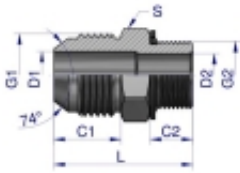

Link do produktu: <https://zetrix.pl/przylaczka-hydrauliczna-bb-12unf-jic-x-m18x15-xge-warynski-sprzedawane-po-2-p-13686.html>

Przyłączka hydrauliczna BB 1/2"UNF (JIC) x M18x1.5 (XGE) Waryński (sprzedawane po 2)

Cena

32,65 zł

Numer katalogowy

178401539

Kod producenta

20390

Kod EAN

5902287192568

Opis produktu

Przyłączka hydrauliczna BB 1/2"UNF (JIC) x M18x1.5 (XGE) Waryński. Elementy złączne zostały zaprojektowane i wykonane zgodnie z obowiązującymi normami, które szczegółowo opisują wymagania jakościowe i wymiarowe. Są kompatybilne z elementami złącznymi innych renomowanych producentów hydrauliki siłowej.