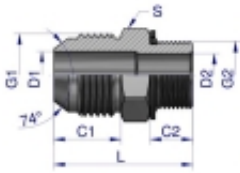

Link do produktu: <https://zetrix.pl/przylaczka-hydrauliczna-bb-34unf-jic-x-m16x15-xge-warynski-sprzedawane-po-2-p-13692.html>

Przyłączka hydrauliczna BB 3/4"UNF (JIC) x M16x1.5 (XGE) Waryński (sprzedawane po 2)

Cena

25,63 zł

Numer katalogowy

178401555

Kod producenta

20396

Kod EAN

5902287192629

Opis produktu

Przyłączka hydrauliczna BB 3/4"UNF (JIC) x M16x1.5 (XGE) Waryński. Elementy złączne zostały zaprojektowane i wykonane zgodnie z obowiązującymi normami, które szczegółowo opisują wymagania jakościowe i wymiarowe. Są kompatybilne z elementami złącznymi innych renomowanych producentów hydrauliki siłowej.