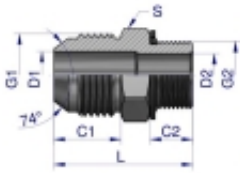

Link do produktu: <https://zetrix.pl/przylaczka-hydrauliczna-bb-34unf-jic-x-m16x15-xge-warynski-sprzedawane-po-2-p-13692.html>

Przyłączka hydrauliczna BB 3/4"UNF (JIC) x M16x1.5 (XGE) Waryński (sprzedawane po 2)

Cena **25,63 zł**

Numer katalogowy **178401555**

Kod producenta **20396**

Kod EAN **5902287192629**

Opis produktu

Przyłączka hydrauliczna BB 3/4"UNF (JIC) x M16x1.5 (XGE) Waryński. Elementy złączne zostały zaprojektowane i wykonane zgodnie z obowiązującymi normami, które szczegółowo opisują wymagania jakościowe i wymiarowe. Są kompatybilne z elementami złącznymi innych renomowanych producentów hydrauliki siłowej.