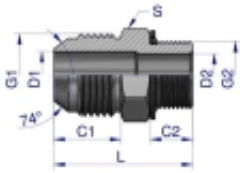

Link do produktu: <https://zetrix.pl/przylaczka-hydrauliczna-bb-34unf-jic-x-m18x15-xge-warynski-sprzedawane-po-2-p-13693.html>

Przyłączka hydrauliczna BB 3/4"UNF (JIC) x M18x1.5 (XGE) Waryński (sprzedawane po 2)

Cena **27,99 zł**

Numer katalogowy **178401558**

Kod producenta **20397**

Kod EAN **5902287192636**

Opis produktu

Przyłączka hydrauliczna BB 3/4"UNF (JIC) x M18x1.5 (XGE) Waryński. Elementy złączne zostały zaprojektowane i wykonane zgodnie z obowiązującymi normami, które szczegółowo opisują wymagania jakościowe i wymiarowe. Są kompatybilne z elementami złącznymi innych renomowanych producentów hydrauliki siłowej.