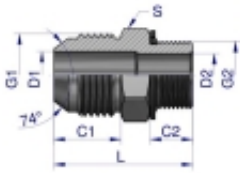

Link do produktu: <https://zetrix.pl/przylaczka-hydrauliczna-bb-716unf-jic-x-m12x15-xge-warynski-sprzedawane-po-2-p-13681.html>

Przyłączka hydrauliczna BB 7/16"UNF (JIC) x M12x1.5 (XGE) Waryński (sprzedawane po 2)

Cena **19,99 zł**

Numer katalogowy **178401526**

Kod producenta **20385**

Kod EAN **5902287192513**

Opis produktu

Przyłączka hydrauliczna BB 7/16"UNF (JIC) x M12x1.5 (XGE) Waryński. Elementy złączne zostały zaprojektowane i wykonane zgodnie z obowiązującymi normami, które szczegółowo opisują wymagania jakościowe i wymiarowe. Są kompatybilne z elementami złącznymi innych renomowanych producentów hydrauliki siłowej.