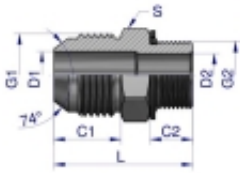

Link do produktu: <https://zetrix.pl/przylaczka-hydrauliczna-bb-716unf-jic-x-m18x15-xge-warynski-sprzedawane-po-2-p-13682.html>

Przyłączka hydrauliczna BB 7/16"UNF (JIC) x M18x1.5 (XGE) Waryński (sprzedawane po 2)

Cena **32,65 zł**

Numer katalogowy **178401528**

Kod producenta **20386**

Kod EAN **5902287192520**

Opis produktu

Przyłączka hydrauliczna BB 7/16"UNF (JIC) x M18x1.5 (XGE) Waryński. Elementy złączne zostały zaprojektowane i wykonane zgodnie z obowiązującymi normami, które szczegółowo opisują wymagania jakościowe i wymiarowe. Są kompatybilne z elementami złącznymi innych renomowanych producentów hydrauliki siłowej.