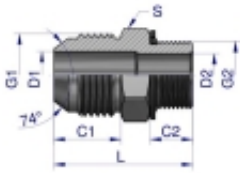

Link do produktu: <https://zetrix.pl/przylaczka-hydrauliczna-bb-78unf-jic-x-m18x15-xge-warynski-sprzedawane-po-2-p-13694.html>

Przyłączka hydrauliczna BB 7/8"UNF (JIC) x M18x1.5 (XGE) Waryński (sprzedawane po 2)

Cena **32,65 zł**

Numer katalogowy **178401561**

Kod producenta **20398**

Kod EAN **5902287192643**

Opis produktu

Przyłączka hydrauliczna BB 7/8"UNF (JIC) x M18x1.5 (XGE) Waryński. Elementy złączne zostały zaprojektowane i wykonane zgodnie z obowiązującymi normami, które szczegółowo opisują wymagania jakościowe i wymiarowe. Są kompatybilne z elementami złącznymi innych renomowanych producentów hydrauliki siłowej.