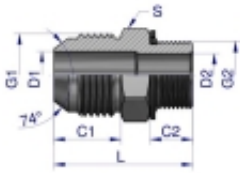

Link do produktu: <https://zetrix.pl/przylaczka-hydrauliczna-bb-7/8unf-jic-x-m18x15-xge-warynski-sprzedawane-po-2-p-13694.html>

Przyłączka hydrauliczna BB 7/8"UNF (JIC) x M18x1.5 (XGE) Waryński (sprzedawane po 2)

Cena

32,65 zł

Numer katalogowy

178401561

Kod producenta

20398

Kod EAN

5902287192643

Opis produktu

Przyłączka hydrauliczna BB 7/8"UNF (JIC) x M18x1.5 (XGE) Waryński. Elementy złączne zostały zaprojektowane i wykonane zgodnie z obowiązującymi normami, które szczegółowo opisują wymagania jakościowe i wymiarowe. Są kompatybilne z elementami złącznymi innych renomowanych producentów hydrauliki siłowej.