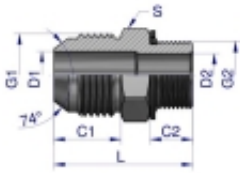

Link do produktu: <https://zetrix.pl/przylaczka-hydrauliczna-bb-78unf-jic-x-m22x15-xge-warynski-sprzedawane-po-2-p-13695.html>

Przyłączka hydrauliczna BB 7/8"UNF (JIC) x M22x1.5 (XGE) Waryński (sprzedawane po 2)

Cena

34,96 zł

Numer katalogowy

178401564

Kod producenta

20399

Kod EAN

5902287192650

Opis produktu

Przyłączka hydrauliczna BB 7/8"UNF (JIC) x M22x1.5 (XGE) Waryński. Elementy złączne zostały zaprojektowane i wykonane zgodnie z obowiązującymi normami, które szczegółowo opisują wymagania jakościowe i wymiarowe. Są kompatybilne z elementami złącznymi innych renomowanych producentów hydrauliki siłowej.