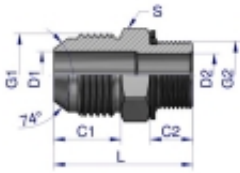

Link do produktu: <https://zetrix.pl/przylaczka-hydrauliczna-bb-916unf-jic-x-m12x15-xge-warynski-sprzedawane-po-2-p-13687.html>

Przyłączka hydrauliczna BB 9/16"UNF (JIC) x M12x1.5 (XGE) Waryński (sprzedawane po 2)

Cena **22,45 zł**

Numer katalogowy **178401542**

Kod producenta **20391**

Kod EAN **5902287192575**

Opis produktu

Przyłączka hydrauliczna BB 9/16"UNF (JIC) x M12x1.5 (XGE) Waryński. Elementy złączne zostały zaprojektowane i wykonane zgodnie z obowiązującymi normami, które szczegółowo opisują wymagania jakościowe i wymiarowe. Są kompatybilne z elementami złącznymi innych renomowanych producentów hydrauliki siłowej.