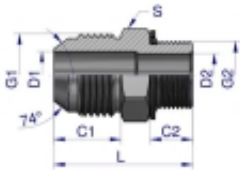

Link do produktu: <https://zetrix.pl/przylaczka-hydrauliczna-bb-916unf-jic-x-m14x15-xge-warynski-sprzedawane-po-2-p-13688.html>

Przyłączka hydrauliczna BB 9/16"UNF (JIC) x M14x1.5 (XGE) Waryński (sprzedawane po 2)

Cena

23,30 zł

Numer katalogowy

178401544

Kod producenta

20392

Kod EAN

5902287192582

Opis produktu

Przyłączka hydrauliczna BB 9/16"UNF (JIC) x M14x1.5 (XGE) Waryński. Elementy złączne zostały zaprojektowane i wykonane zgodnie z obowiązującymi normami, które szczegółowo opisują wymagania jakościowe i wymiarowe. Są kompatybilne z elementami złącznymi innych renomowanych producentów hydrauliki siłowej.