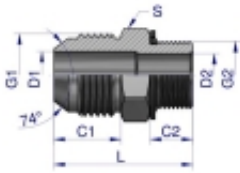

Link do produktu: <https://zetrix.pl/przylaczka-hydrauliczna-bb-916unf-jic-x-m14x15-xge-warynski-sprzedawane-po-2-p-13688.html>

Przyłączka hydrauliczna BB 9/16"UNF (JIC) x M14x1.5 (XGE) Waryński (sprzedawane po 2)

Cena

23,30 zł

Numer katalogowy

178401544

Kod producenta

20392

Kod EAN

5902287192582

Opis produktu

Przyłączka hydrauliczna BB 9/16"UNF (JIC) x M14x1.5 (XGE) Waryński. Elementy złączne zostały zaprojektowane i wykonane zgodnie z obowiązującymi normami, które szczegółowo opisują wymagania jakościowe i wymiarowe. Są kompatybilne z elementami złącznymi innych renomowanych producentów hydrauliki siłowej.