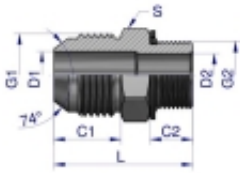

Link do produktu: <https://zetrix.pl/przylaczka-hydrauliczna-bb-916unf-jic-x-m14x15-xge-warynski-sprzedawane-po-2-p-13688.html>

Przyłączka hydrauliczna BB 9/16"UNF (JIC) x M14x1.5 (XGE) Waryński (sprzedawane po 2)

Cena **23,30 zł**

Numer katalogowy **178401544**

Kod producenta **20392**

Kod EAN **5902287192582**

Opis produktu

Przyłączka hydrauliczna BB 9/16"UNF (JIC) x M14x1.5 (XGE) Waryński. Elementy złączne zostały zaprojektowane i wykonane zgodnie z obowiązującymi normami, które szczegółowo opisują wymagania jakościowe i wymiarowe. Są kompatybilne z elementami złącznymi innych renomowanych producentów hydrauliki siłowej.