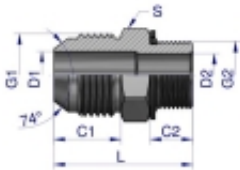

Link do produktu: <https://zetrix.pl/przylaczka-hydrauliczna-bb-916unf-jic-x-m16x15-xge-warynski-sprzedawane-po-2-p-13689.html>

Przyłączka hydrauliczna BB 9/16"UNF (JIC) x M16x1.5 (XGE) Waryński (sprzedawane po 2)

Cena **25,63 zł**

Numer katalogowy **178401547**

Kod producenta **20393**

Kod EAN **5902287192599**

Opis produktu

Przyłączka hydrauliczna BB 9/16"UNF (JIC) x M16x1.5 (XGE) Waryński. Elementy złączne zostały zaprojektowane i wykonane zgodnie z obowiązującymi normami, które szczegółowo opisują wymagania jakościowe i wymiarowe. Są kompatybilne z elementami złącznymi innych renomowanych producentów hydrauliki siłowej.