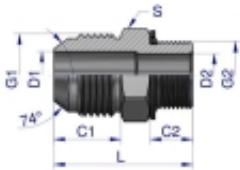

Link do produktu: <https://zetrix.pl/przylaczka-hydrauliczna-bb-916unf-jic-x-m16x15-xge-warynski-sprzedawane-po-2-p-13689.html>

Przyłączka hydrauliczna BB 9/16"UNF (JIC) x M16x1.5 (XGE) Waryński (sprzedawane po 2)

Cena

25,63 zł

Numer katalogowy

178401547

Kod producenta

20393

Kod EAN

5902287192599

Opis produktu

Przyłączka hydrauliczna BB 9/16"UNF (JIC) x M16x1.5 (XGE) Waryński. Elementy złączne zostały zaprojektowane i wykonane zgodnie z obowiązującymi normami, które szczegółowo opisują wymagania jakościowe i wymiarowe. Są kompatybilne z elementami złącznymi innych renomowanych producentów hydrauliki siłowej.