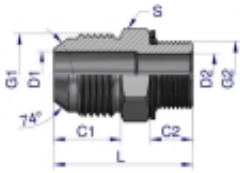

Link do produktu: <https://zetrix.pl/przylaczka-hydrauliczna-bb-916unf-jic-x-m18x15-xge-warynski-sprzedawane-po-2-p-13690.html>

Przyłączka hydrauliczna BB 9/16"UNF (JIC) x M18x1.5 (XGE) Waryński (sprzedawane po 2)

Cena **30,32 zł**

Numer katalogowy **178401550**

Kod producenta **20394**

Kod EAN **5902287192605**

Opis produktu

Przyłączka hydrauliczna BB 9/16"UNF (JIC) x M18x1.5 (XGE) Waryński. Elementy złączne zostały zaprojektowane i wykonane zgodnie z obowiązującymi normami, które szczegółowo opisują wymagania jakościowe i wymiarowe. Są kompatybilne z elementami złącznymi innych renomowanych producentów hydrauliki siłowej.